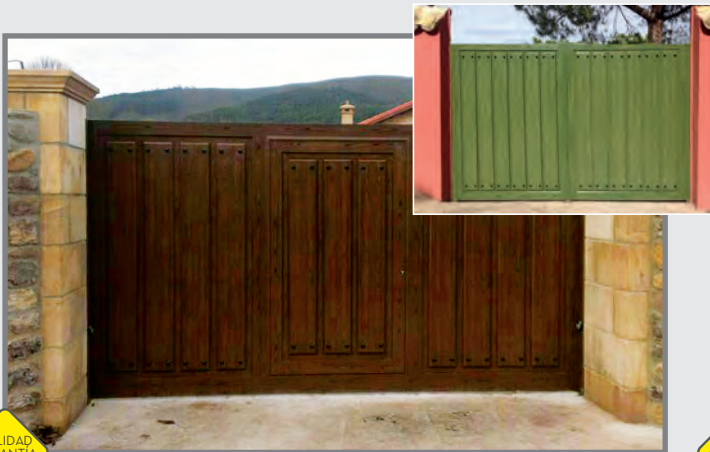

CALIDAD
GARANTÍA
ODL

Modelo *Modèle*: Servi
Serie *Série*: P/1306
Color *Couleur*: Elegir *Choisir*