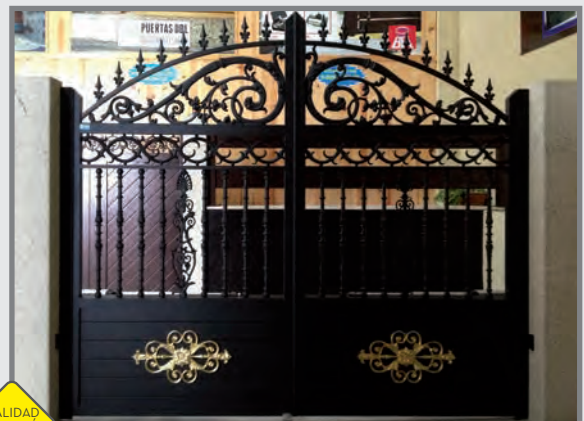

Modelo *Modèle*: Cajaraville
Serie *Série*: P/1004
Color *Couleur*: Elegir *Choisir*