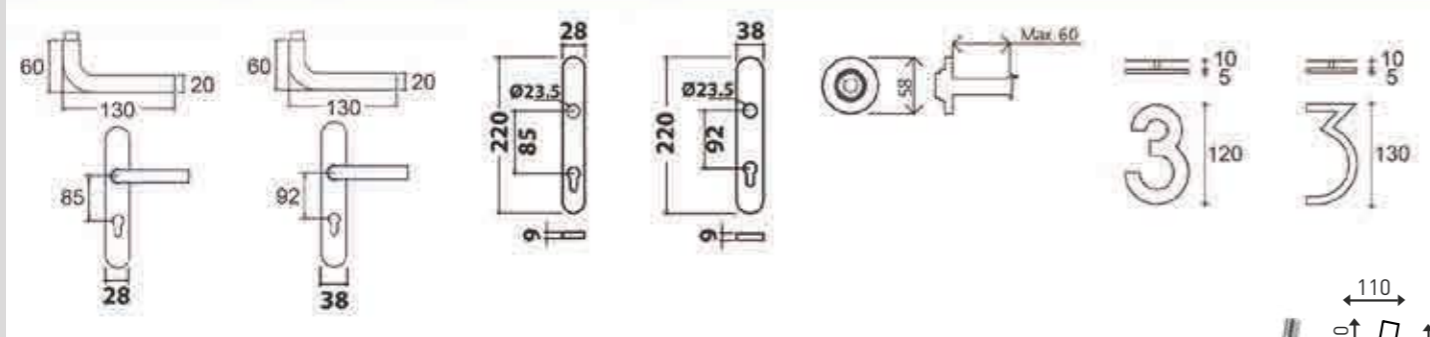

ACCESORIOS INOX