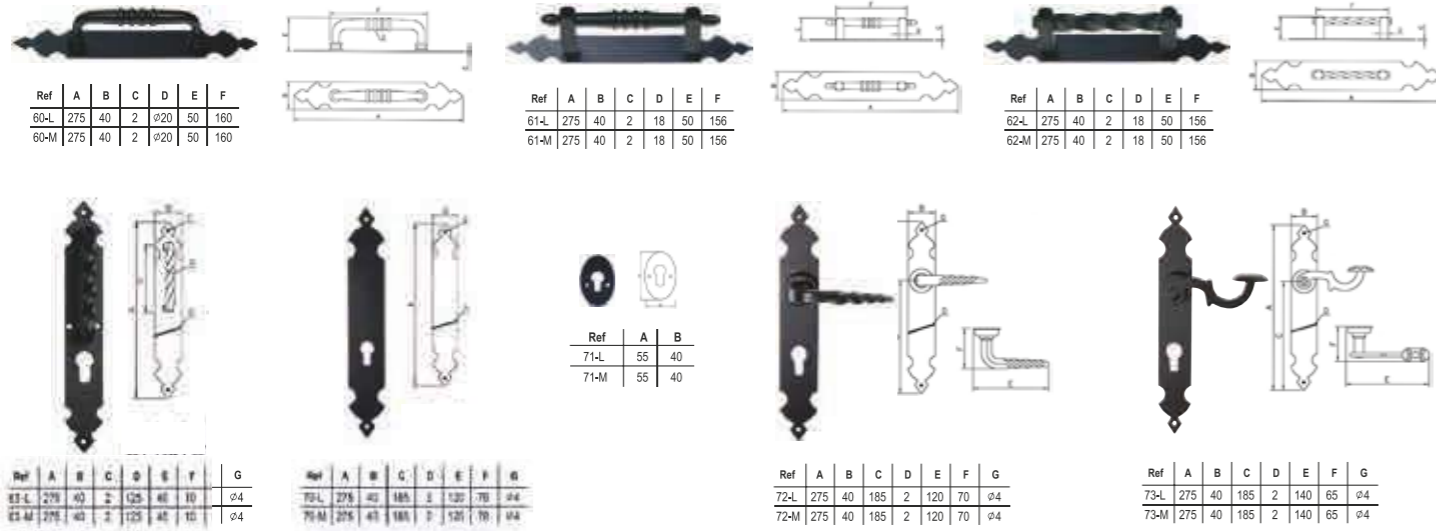

- LAC MADERA -

PV · ACABADO PLATA VIEJA
BR · ACABADO BRONCE VIEJO
NE · ACABADO NEGRO ENVEJECIDO

ACCESORIOS FORJA

L: PLACA LISA
M: PLACA MARTILLADA

* Manillas también disponibles con placa de 28 mm

ACCESORIOS NATURA