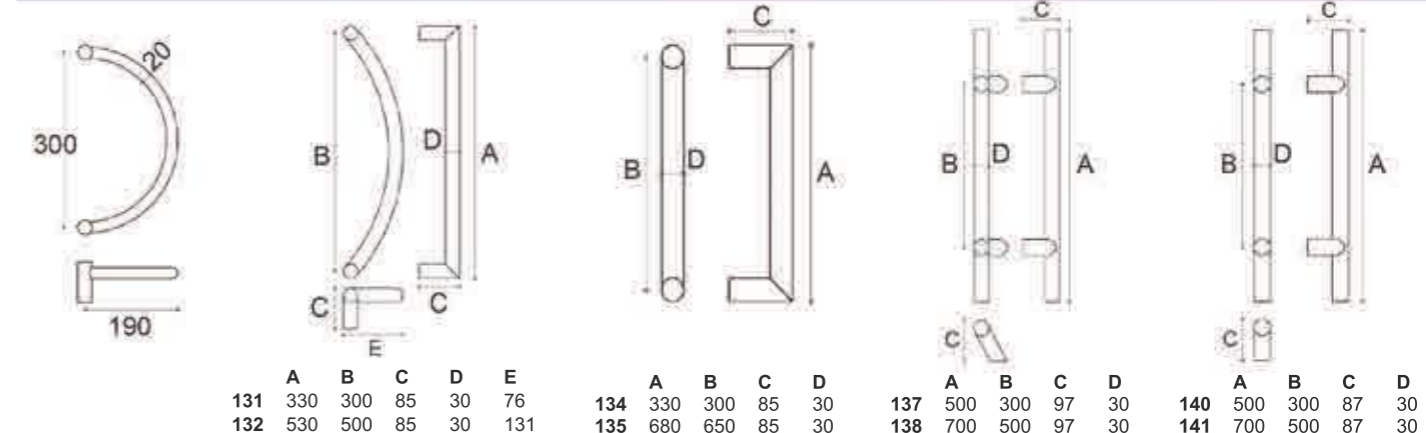

ACCESORIOS INOX