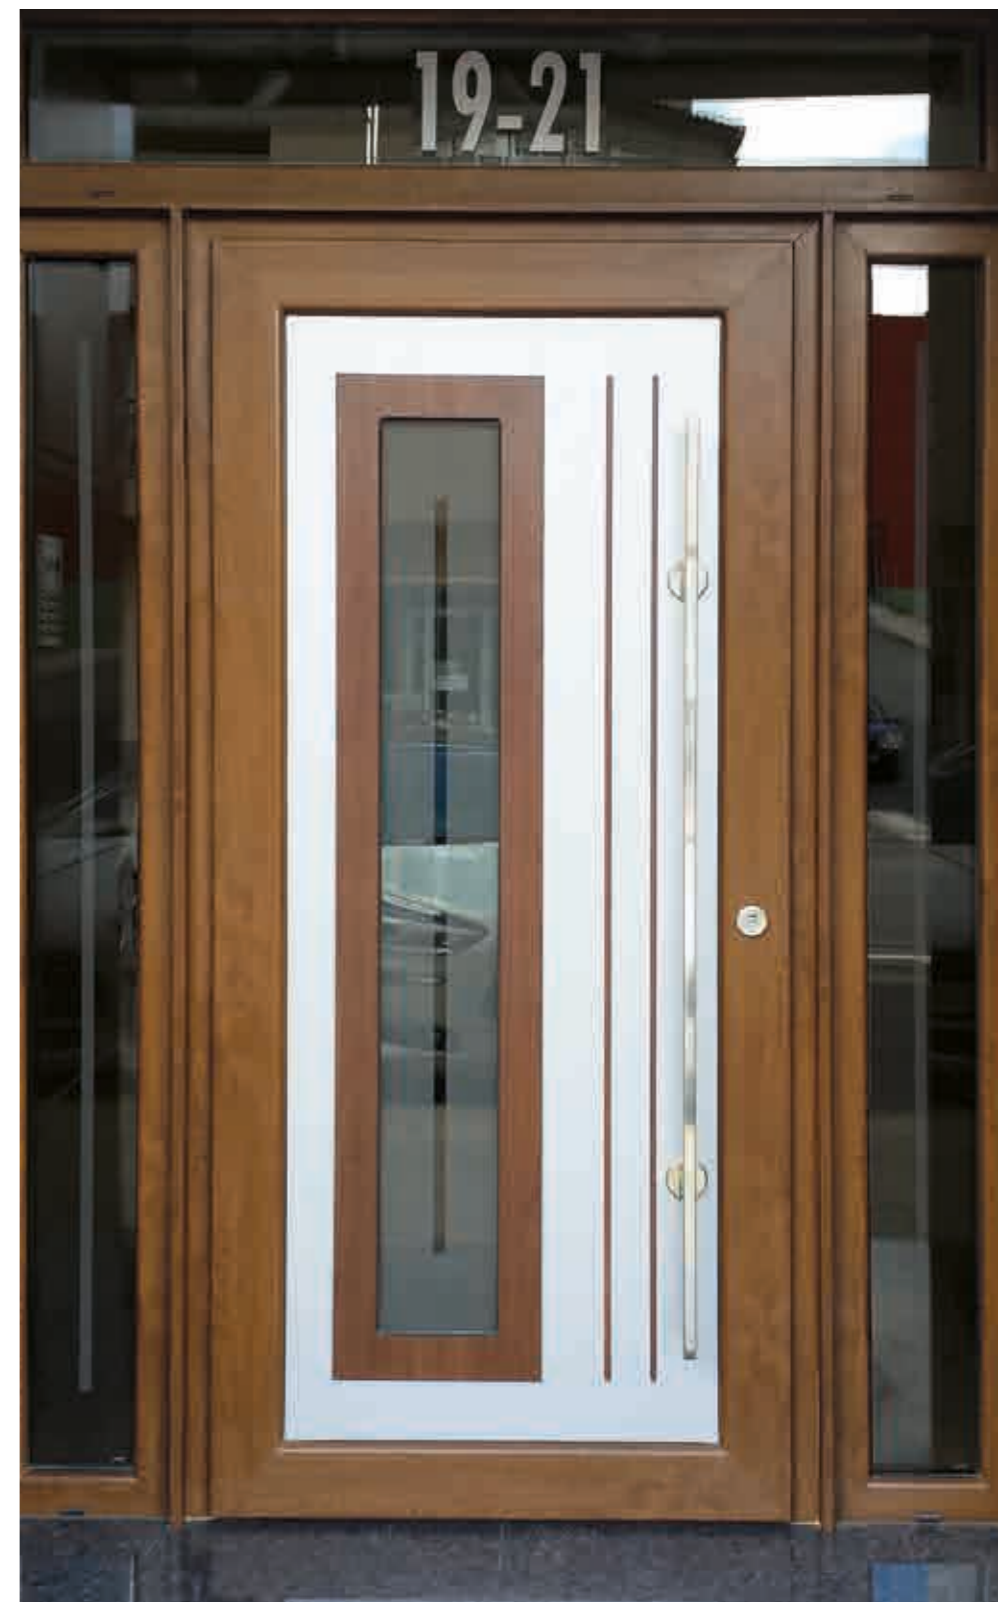

1V. MATE

330 x 600
DETALLE: LACADO EMBERO

MELIA

3V. MATE

1800 x 600
DETALLE: LACADO EMBERO

MILO

1V. MATE TRANSPARENTE

1640 x 525
DETALLE: LACADO
NOGAL