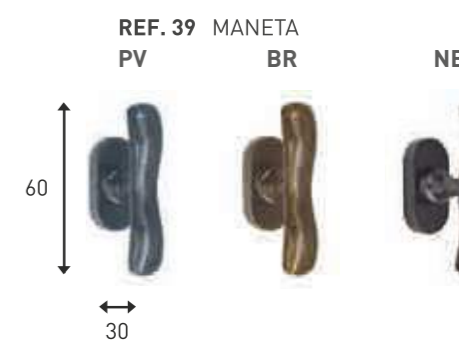

- LAC MADERA -

PV · ACABADO PLATA VIEJA
BR · ACABADO BRONCE VIEJO
NE · ACABADO NEGRO ENVEJECIDO

ACCESORIOS FORJA

L: PLACA LISA
M: PLACA MARTILLADA

* Manillas también disponibles con placa de 28 mm

ACCESORIOS NATURA