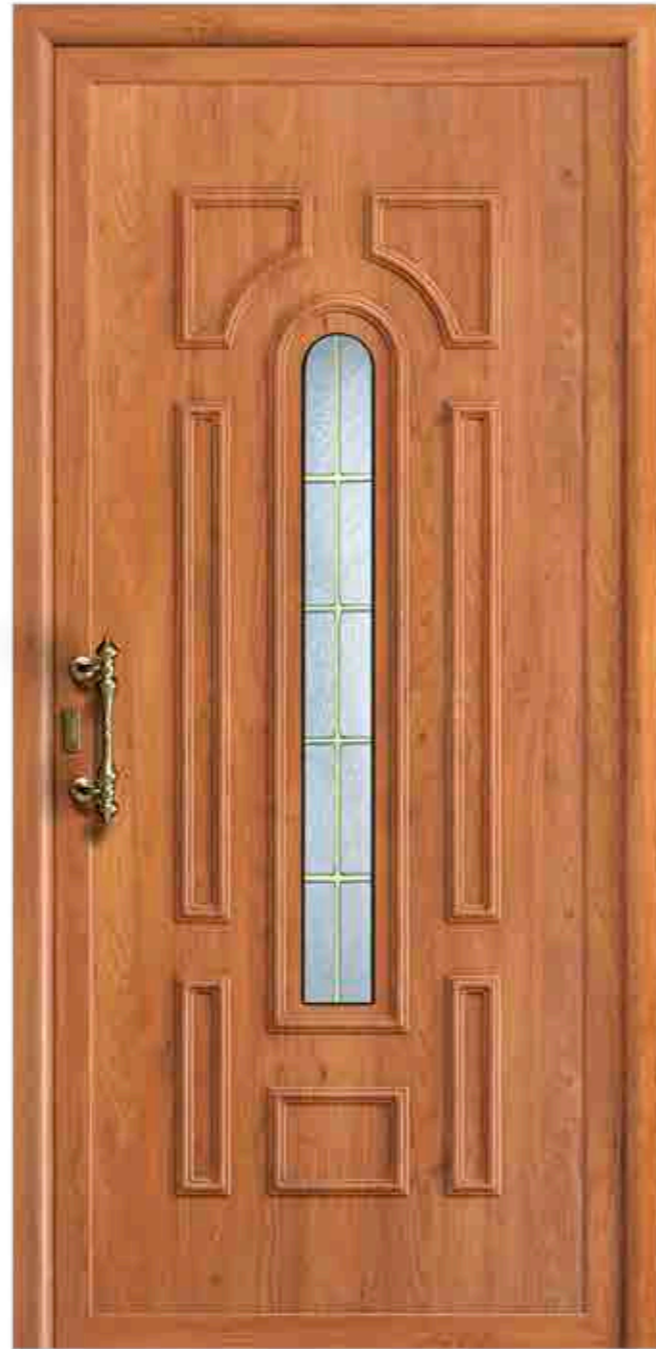

1V. DELTA VARILLA DORADA
1640 x 530