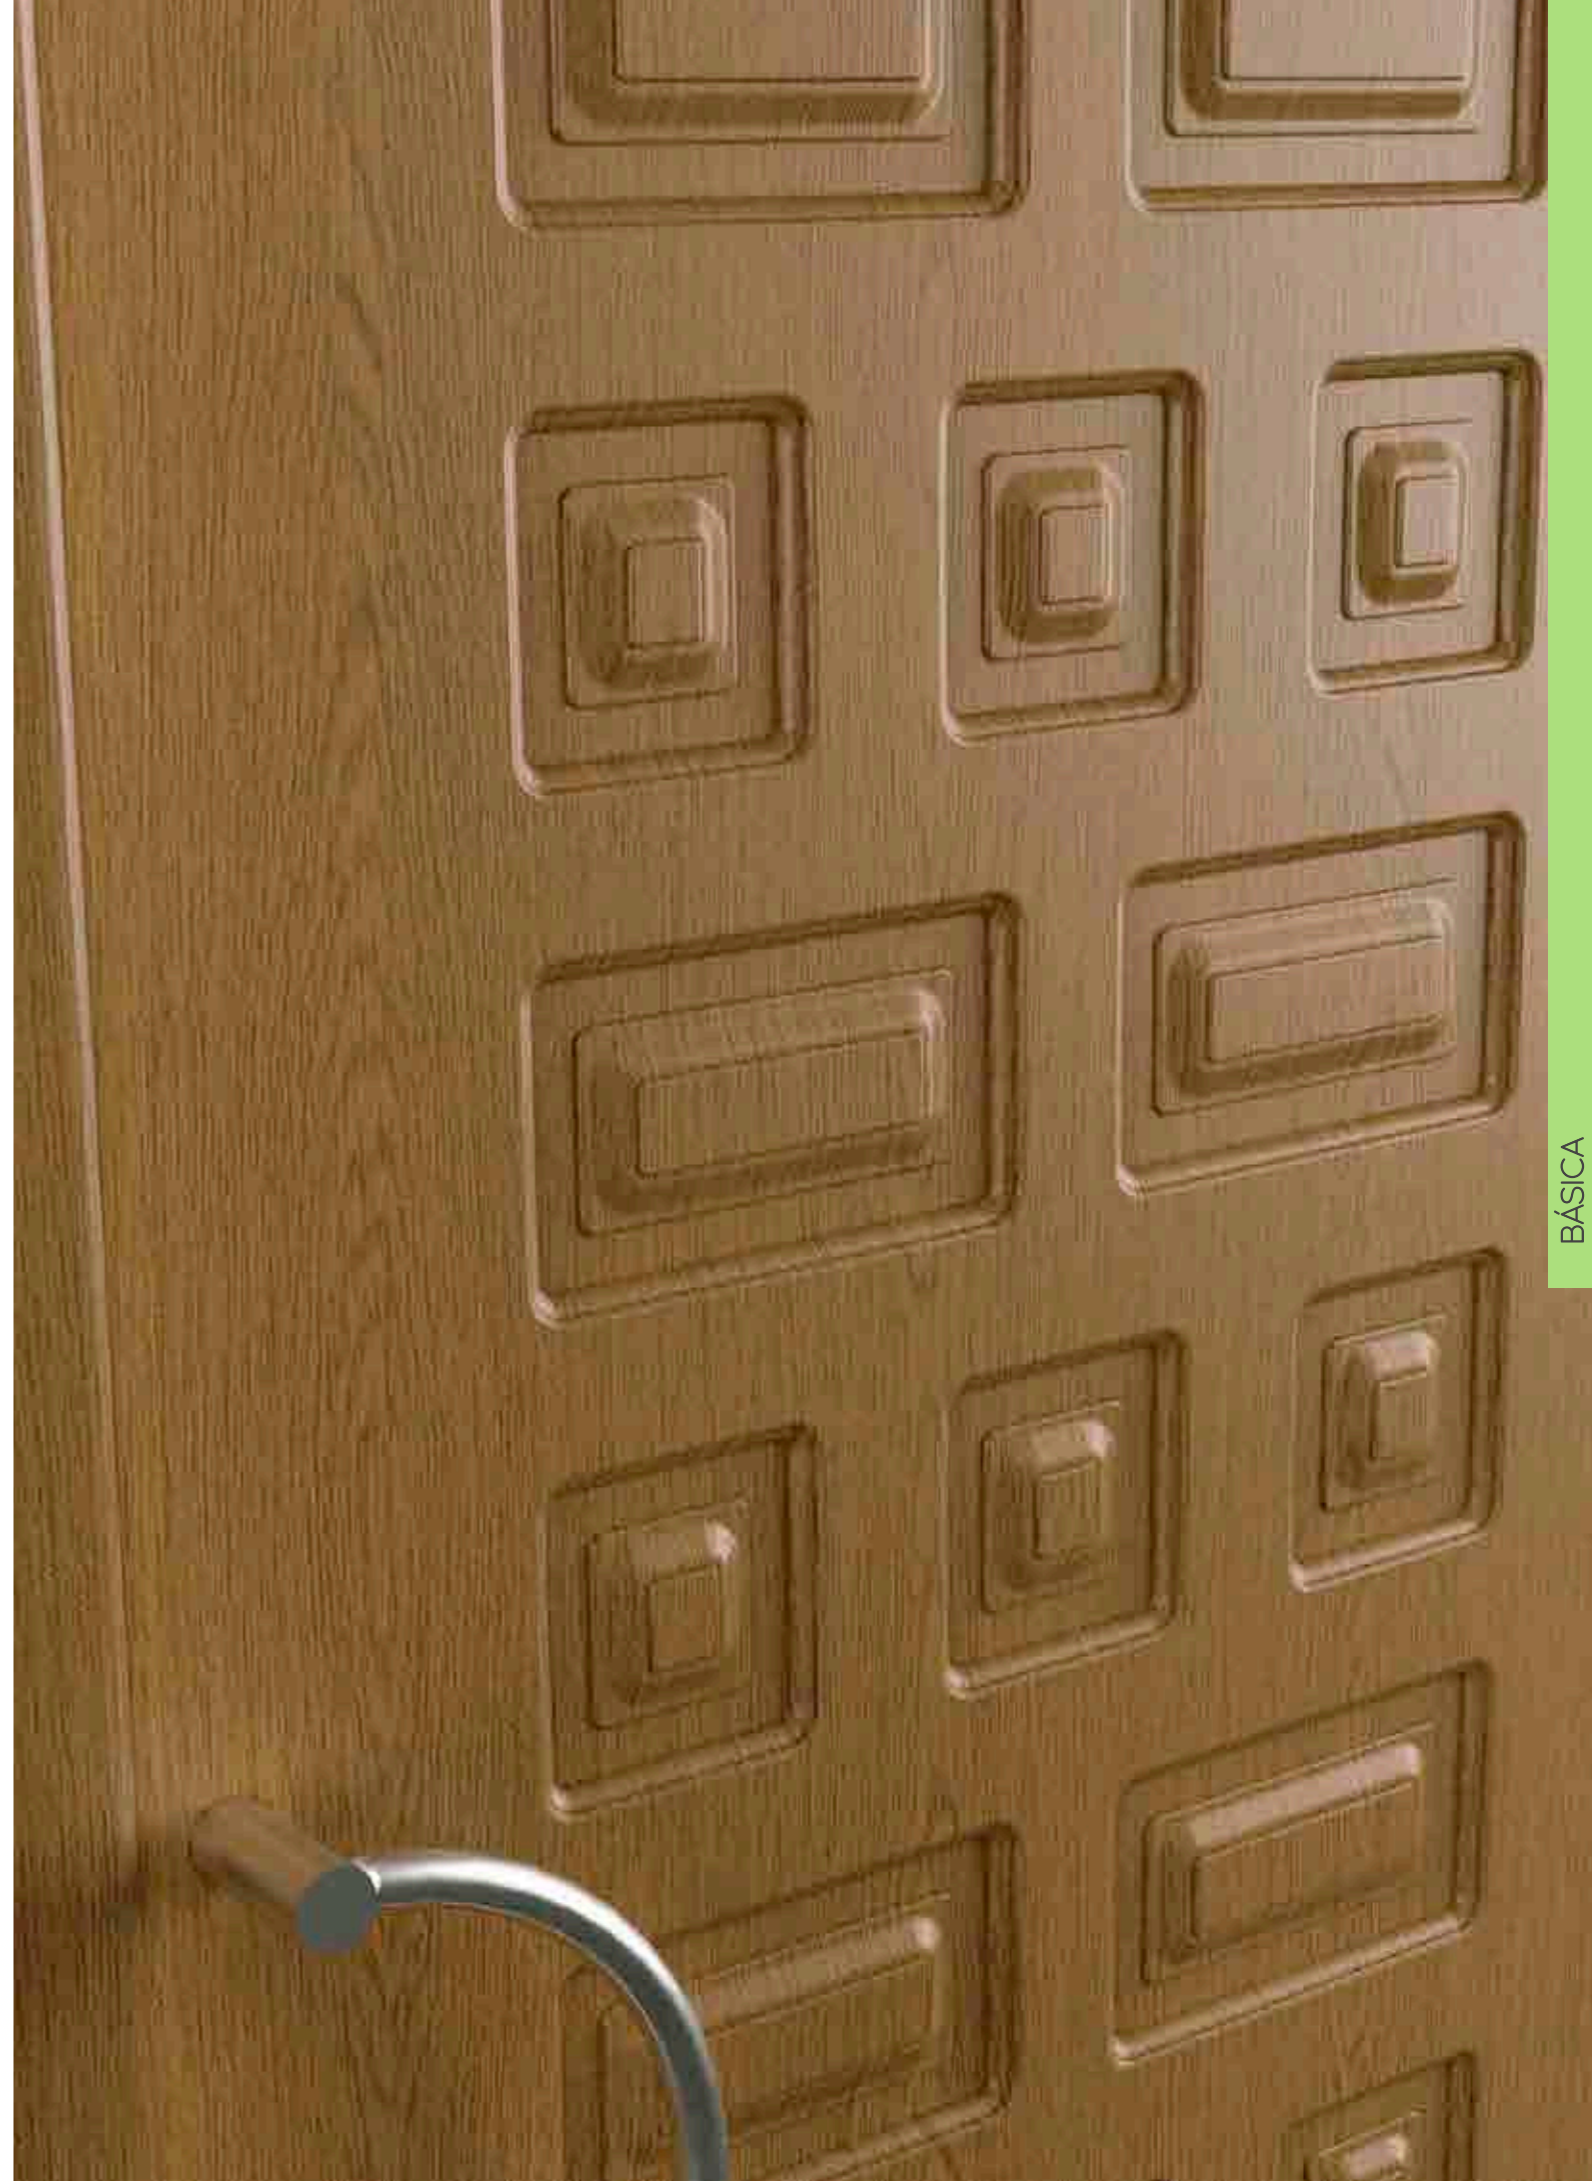

BÁSICA 3

CIEGO
CLAVOS 90/20
1620 x 520

REJA DESPLAZADA
CLAVOS 90/20
1620 x 110

FIJO CIEGO

**1V. VITRAL
COLOR**
CLAVOS 90/20

BÁSICA 4

CIEGO
CLAVOS 90/20
1620 x 500

CIEGO
CLAVOS 90/20