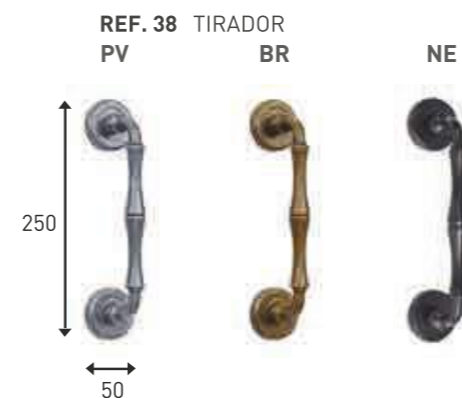

- LAC MADERA -

PV · ACABADO PLATA VIEJA
BR · ACABADO BRONCE VIEJO
NE · ACABADO NEGRO ENVEJECIDO

ACCESORIOS FORJA

L: PLACA LISA
M: PLACA MARTILLADA

* Manillas también disponibles con placa de 28 mm

ACCESORIOS NATURA