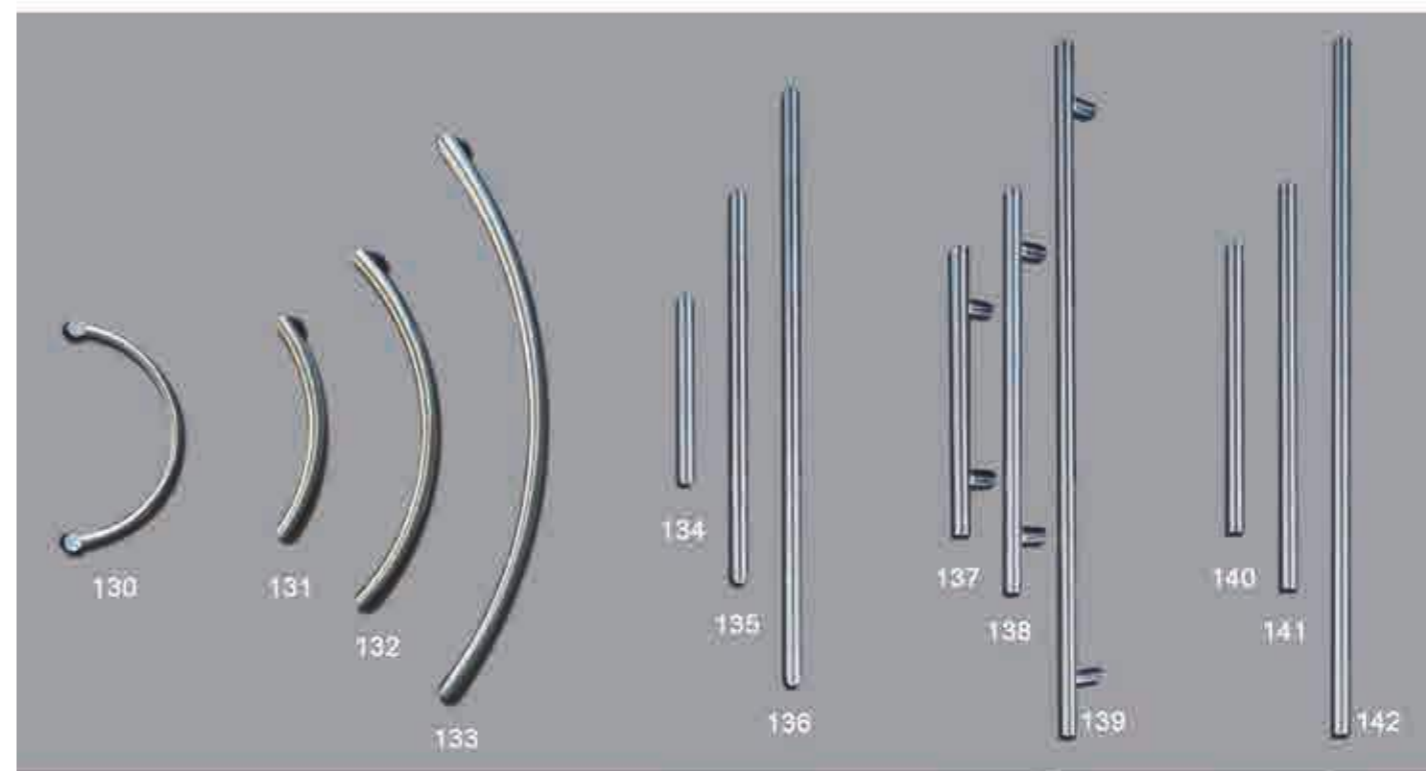

ACCESORIOS INOX