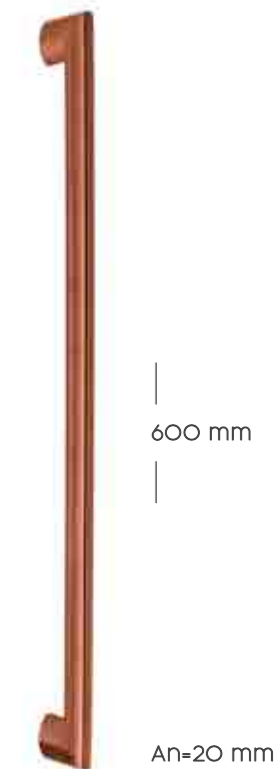

MA 24 Cobre / Dorado
Acero satinado / Negro