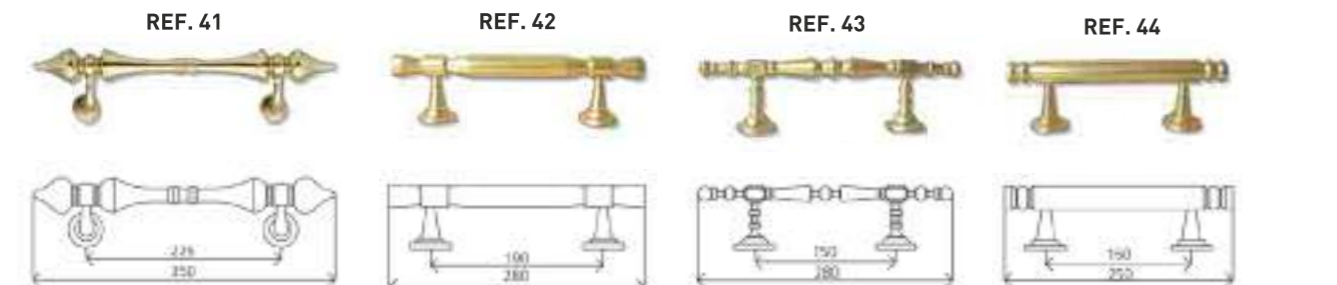

- LAC MADERA -

PV · ACABADO PLATA VIEJA
BR · ACABADO BRONCE VIEJO
NE · ACABADO NEGRO ENVEJECIDO

ACCESORIOS FORJA

L: PLACA LISA
M: PLACA MARTILLADA

* Manillas también disponibles con placa de 28 mm

ACCESORIOS NATURA