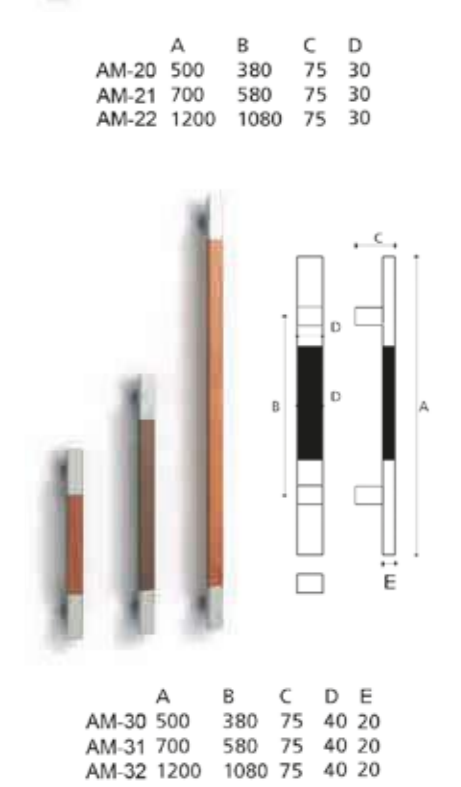

- LAC MADERA -

PV · ACABADO PLATA VIEJA
BR · ACABADO BRONCE VIEJO
NE · ACABADO NEGRO ENVEJECIDO

ACCESORIOS FORJA

L: PLACA LISA
M: PLACA MARTILLADA

* Manillas también disponibles con placa de 28 mm

ACCESORIOS NATURA