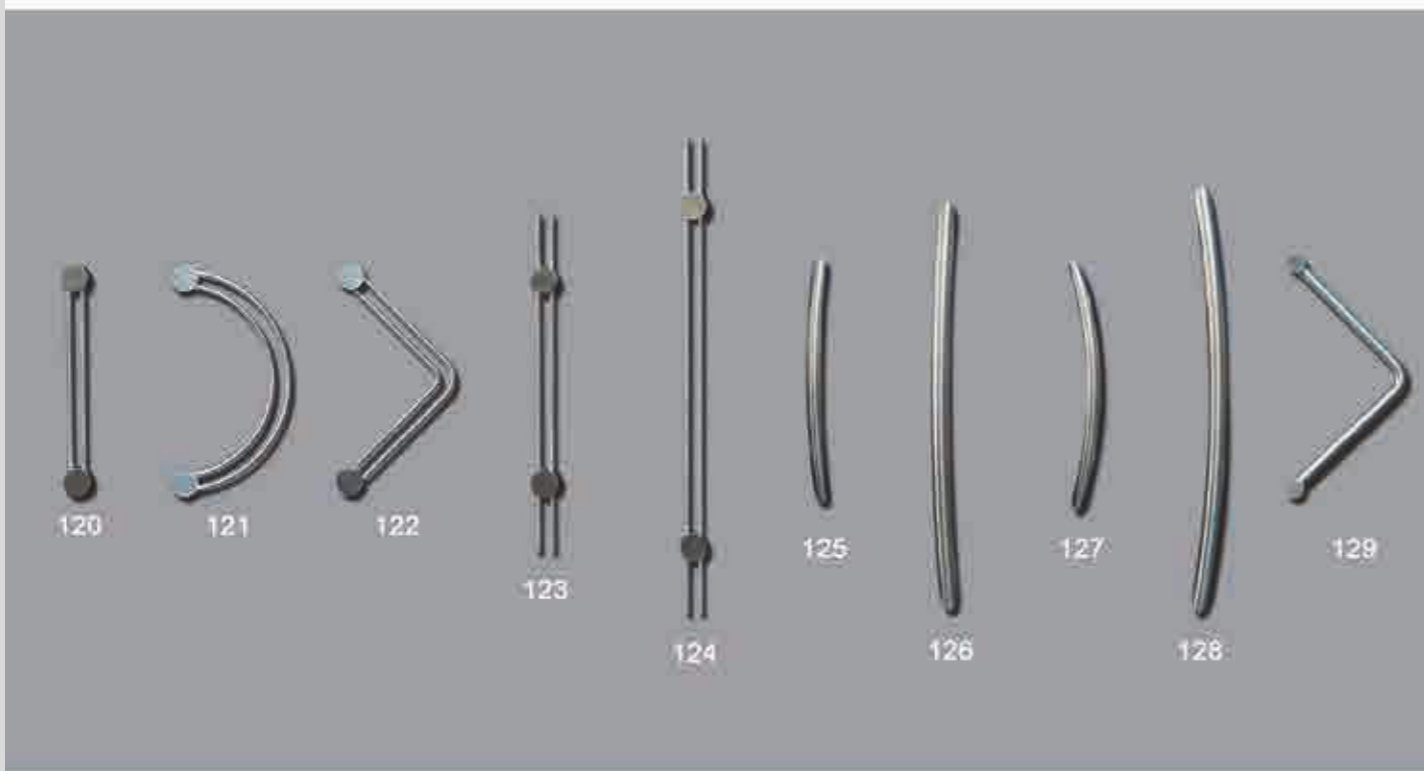

MA 9 Dorado / Negro
Acero satinado / Cobre

MA 12 Negro / Dorado
Acero satinado / Cobre

MA 24 Cobre / Dorado
Acero satinado / Negro

ACCESORIOS INOX

ACCESORIOS INOX

ACCESORIOS INOX

ALU INOX

ALU MADERA

- LAC MADERA -

PV · ACABADO PLATA VIEJA
BR · ACABADO BRONCE VIEJO
NE · ACABADO NEGRO ENVEJECIDO

ACCESORIOS FORJA

L: PLACA LISA
M: PLACA MARTILLADA

* Manillas también disponibles con placa de 28 mm

ACCESORIOS NATURA