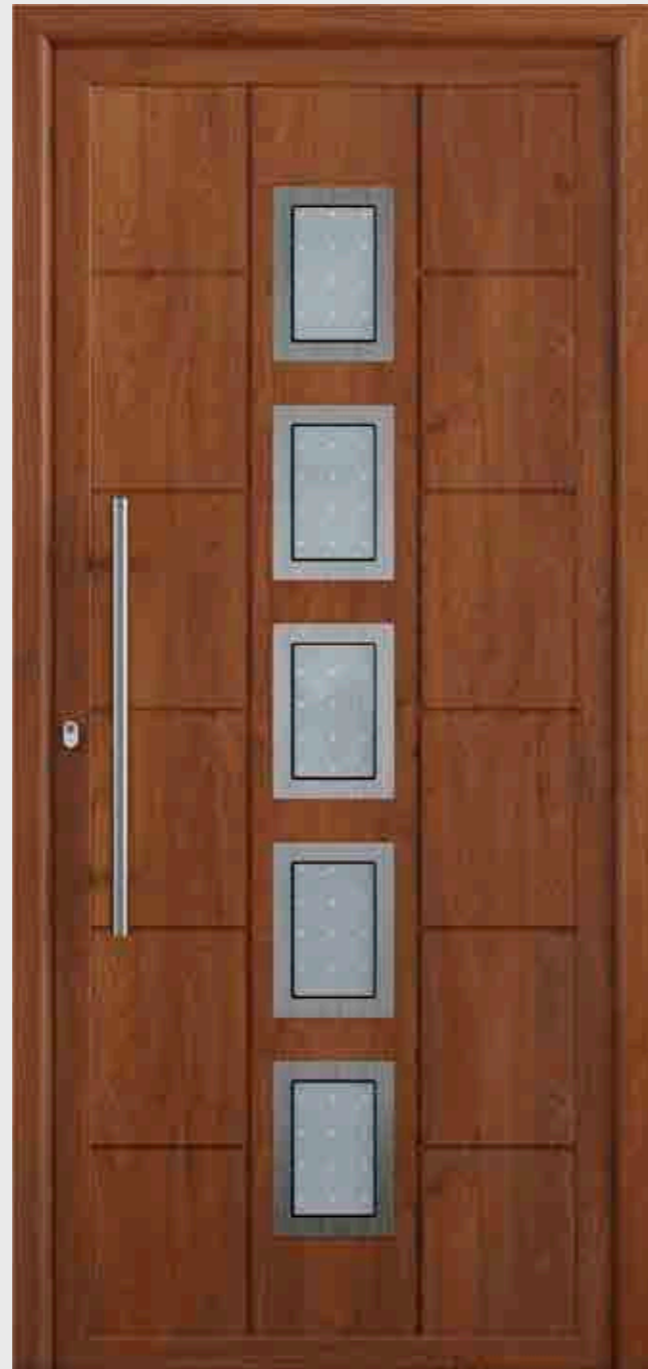

LIDO
2V. MATE
1400 x 300
(1530 x 310 con pletina interior)

RADA
3V. MATE
BORDE
TRANSP.
1400 x 290
(1530 x 350 con pletina interior)

CONGO

COLUMBIA

GLACIAR LIDO

5V. PIXES
1620 x 290 (1680 x 290 con pletina interior)