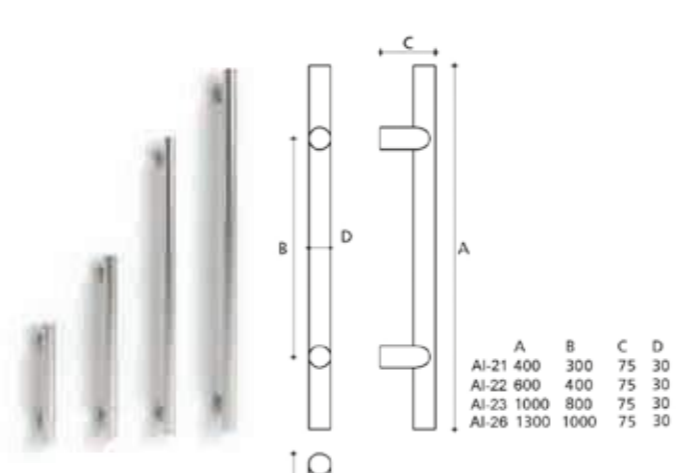

ACCESORIOS INOX

ALU INOX

ALU MADERA

- LAC MADERA -