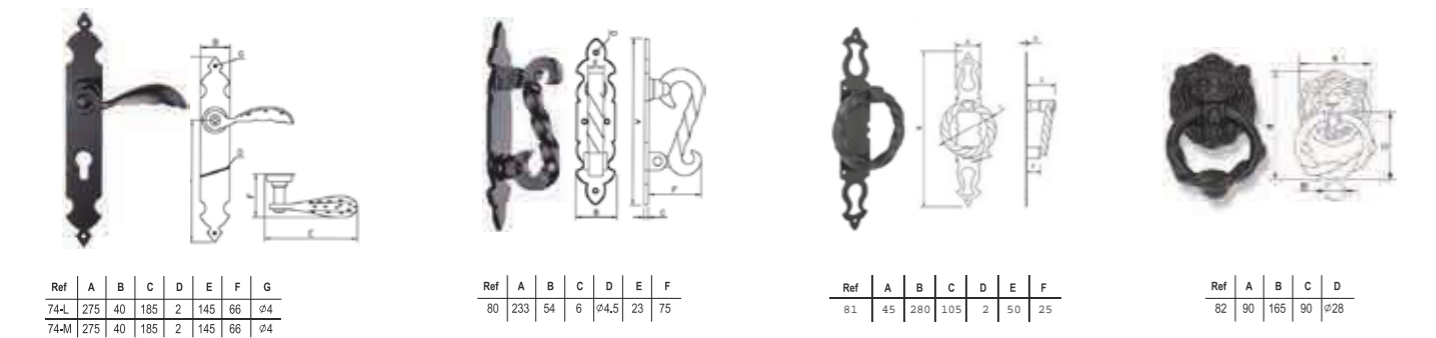

- LAC MADERA -

PV · ACABADO PLATA VIEJA
BR · ACABADO BRONCE VIEJO
NE · ACABADO NEGRO ENVEJECIDO

ACCESORIOS FORJA

L: PLACA LISA
M: PLACA MARTILLADA

* Manillas también disponibles con placa de 28 mm

ACCESORIOS NATURA