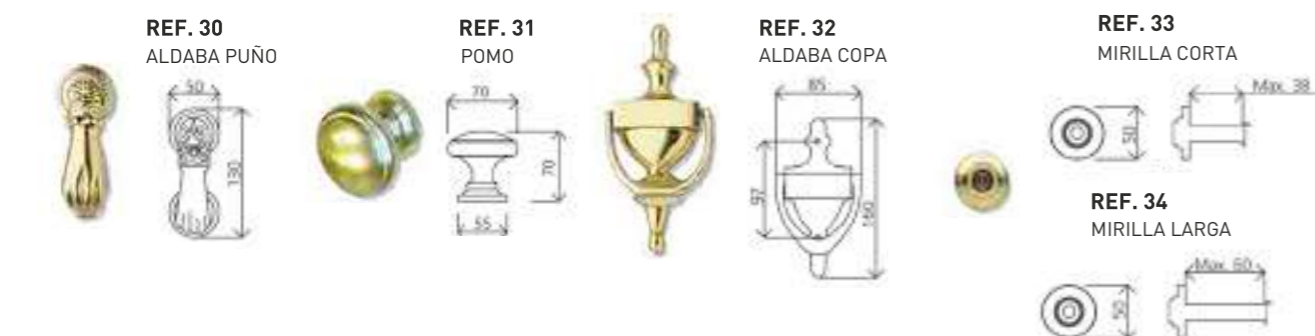

- LAC MADERA -

PV · ACABADO PLATA VIEJA
BR · ACABADO BRONCE VIEJO
NE · ACABADO NEGRO ENVEJECIDO

ACCESORIOS FORJA

L: PLACA LISA
M: PLACA MARTILLADA

* Manillas también disponibles con placa de 28 mm

ACCESORIOS NATURA