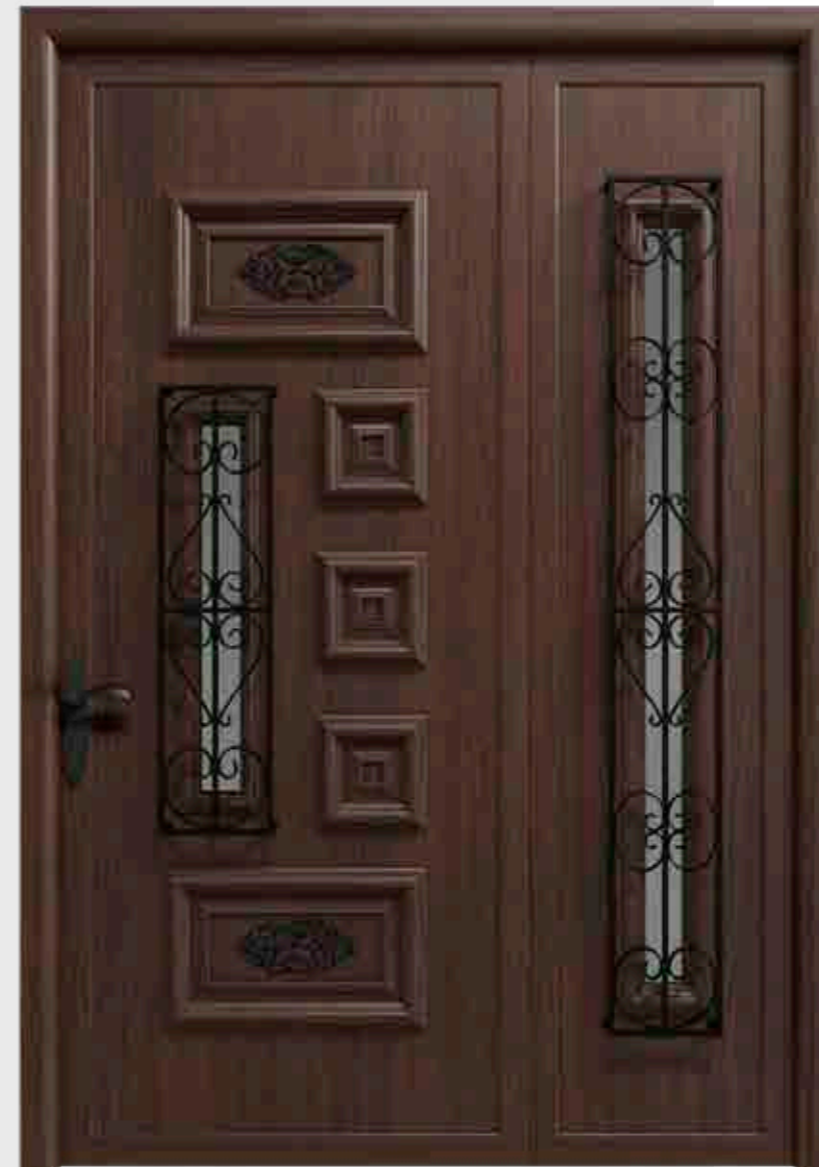

1V. VITRAL INCOLORO

RÚSTICA 5

REJA DESPLAZADA
FIJO REJA DESPLAZADA
1600 x 520

FIJO:
1600 x 220