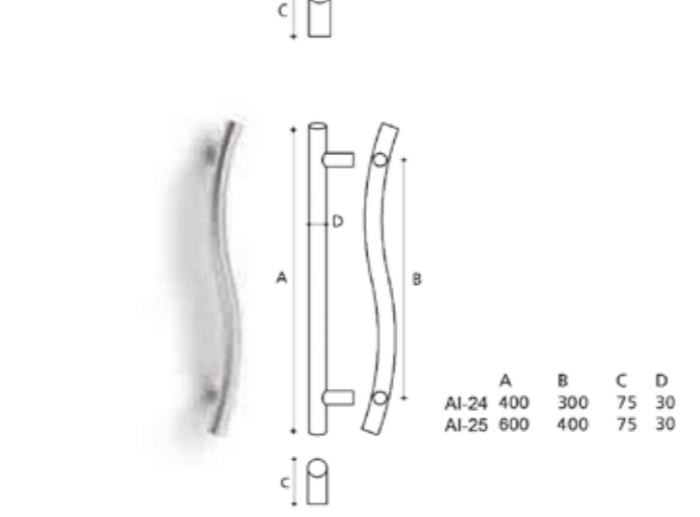

ACCESORIOS INOX

ALU INOX

ALU MADERA

- LAC MADERA -