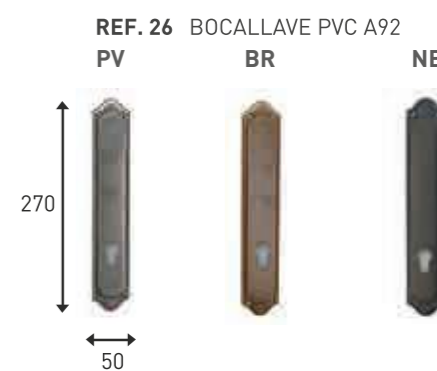

MA 9 Dorado / Negro
Acero satinado / Cobre

MA 12 Negro / Dorado
Acero satinado / Cobre

MA 24 Cobre / Dorado
Acero satinado / Negro

ACCESORIOS INOX

ACCESORIOS INOX

ACCESORIOS INOX

ALU INOX

ALU MADERA

- LAC MADERA -

PV · ACABADO PLATA VIEJA
BR · ACABADO BRONCE VIEJO
NE · ACABADO NEGRO ENVEJECIDO

ACCESORIOS FORJA

L: PLACA LISA
M: PLACA MARTILLADA

* Manillas también disponibles con placa de 28 mm

ACCESORIOS NATURA