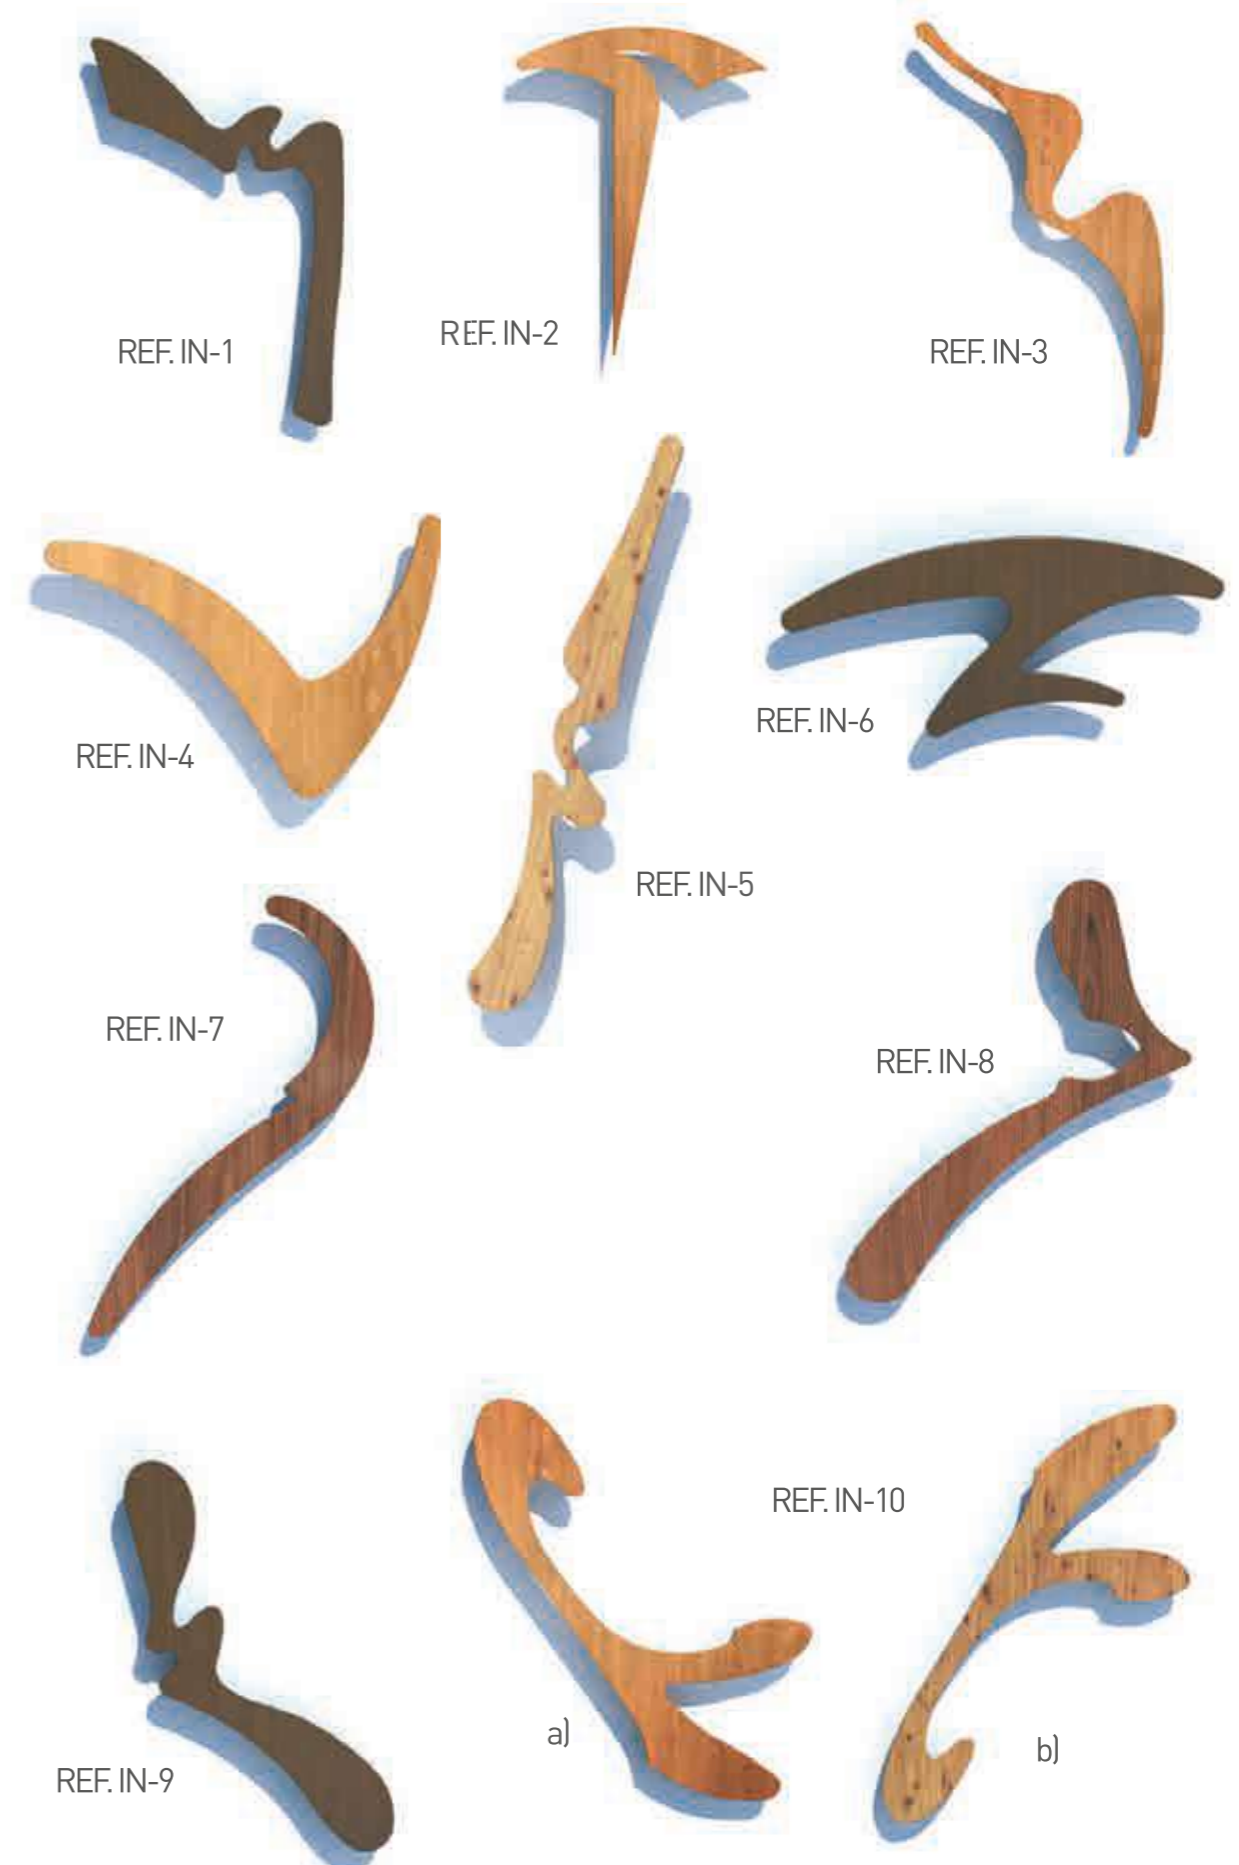

- LAC MADERA -

PV · ACABADO PLATA VIEJA
BR · ACABADO BRONCE VIEJO
NE · ACABADO NEGRO ENVEJECIDO

ACCESORIOS FORJA

L: PLACA LISA
M: PLACA MARTILLADA

* Manillas también disponibles con placa de 28 mm

ACCESORIOS NATURA

- ACERO INOX / PIEDRA -

ACCESORIOS INNOVA

- INOX -

ACCESORIOS INNOVA

- MADERA -

VIDRIOS

PIXES

MATE BORDE
TRANSPARENTE