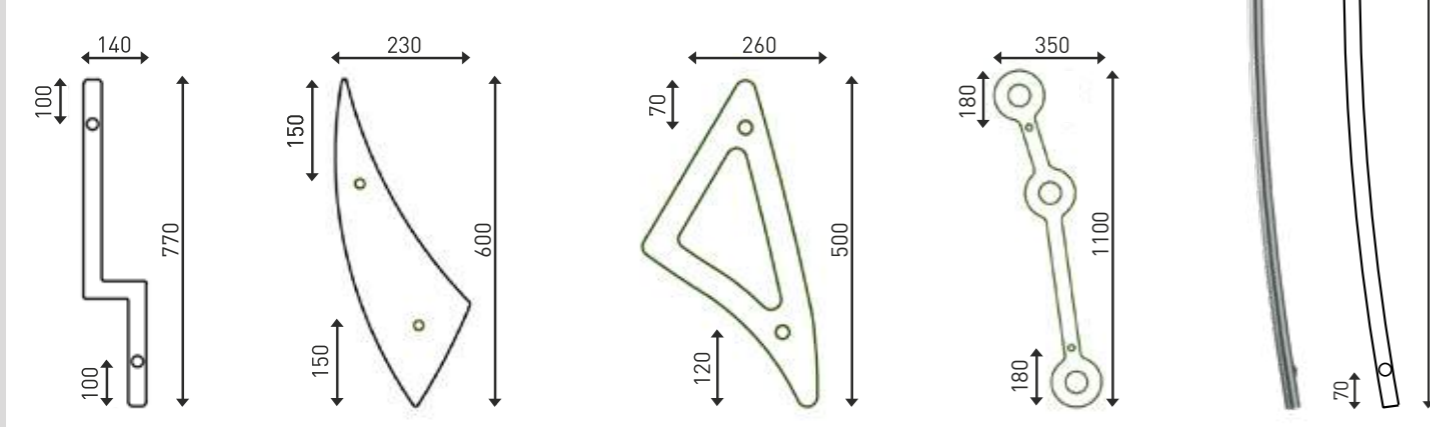

ACCESORIOS INOX