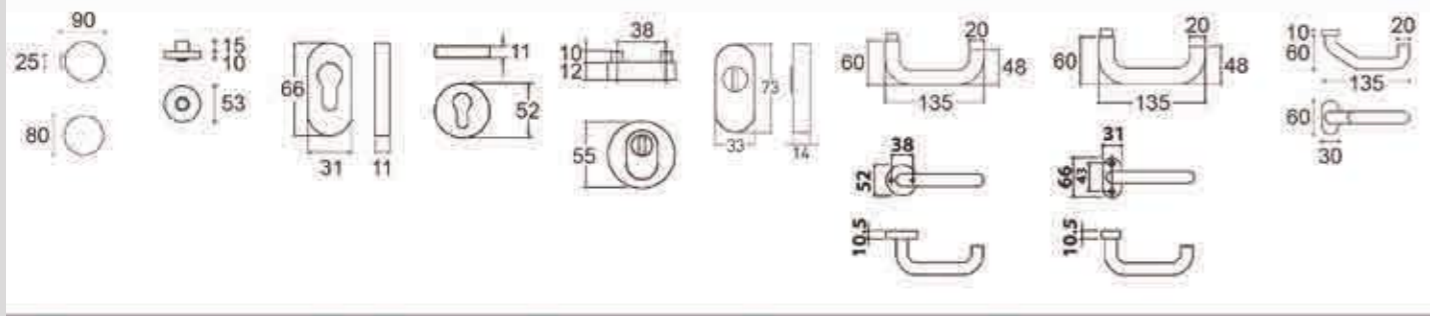

ACCESORIOS INOX