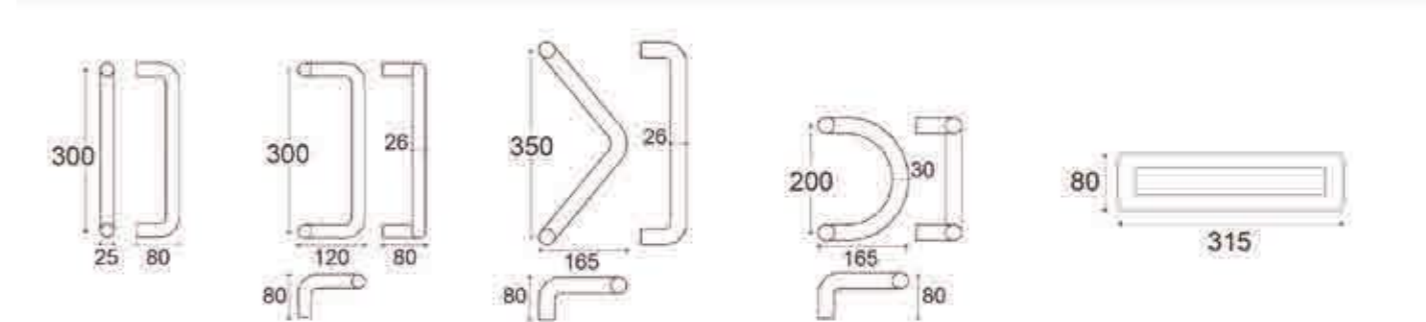

ACCESORIOS INOX