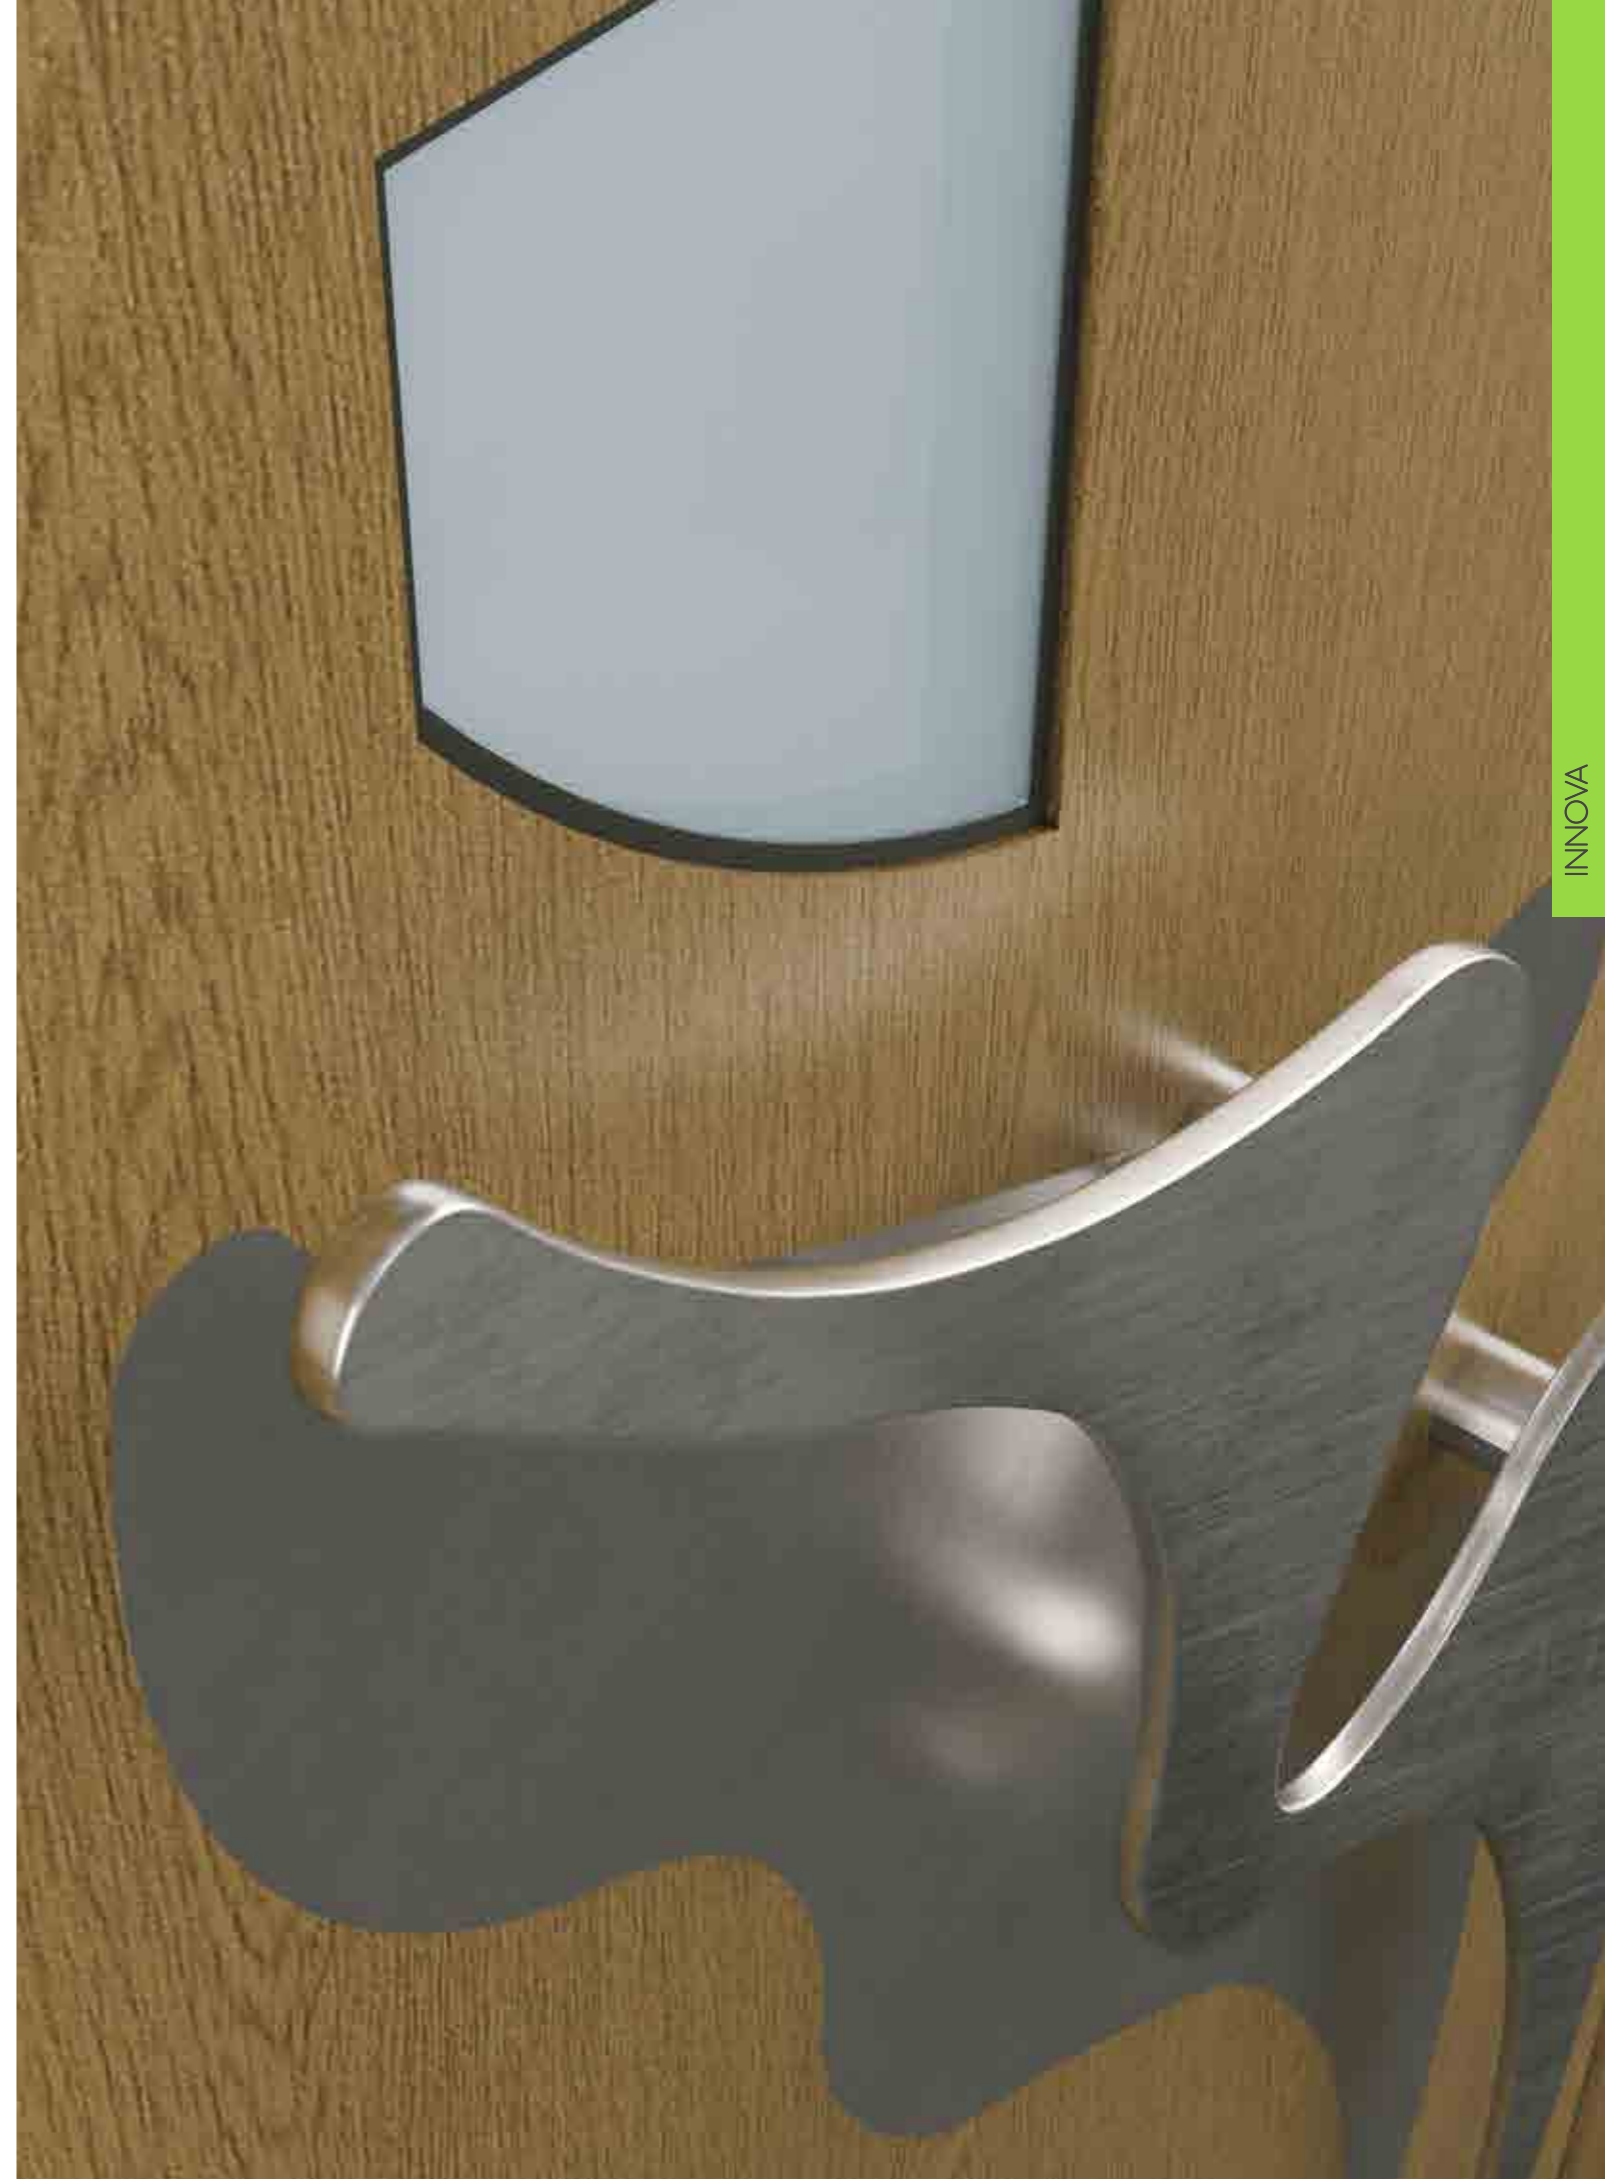

STYLE 7

5V. MATE
Accesorio IN-8
1800 x 630