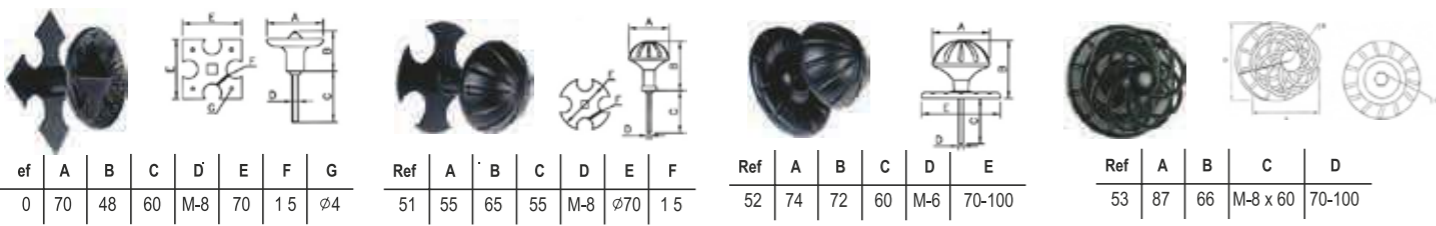

- LAC MADERA -

PV · ACABADO PLATA VIEJA
BR · ACABADO BRONCE VIEJO
NE · ACABADO NEGRO ENVEJECIDO

ACCESORIOS FORJA

L: PLACA LISA
M: PLACA MARTILLADA

* Manillas también disponibles con placa de 28 mm

ACCESORIOS NATURA