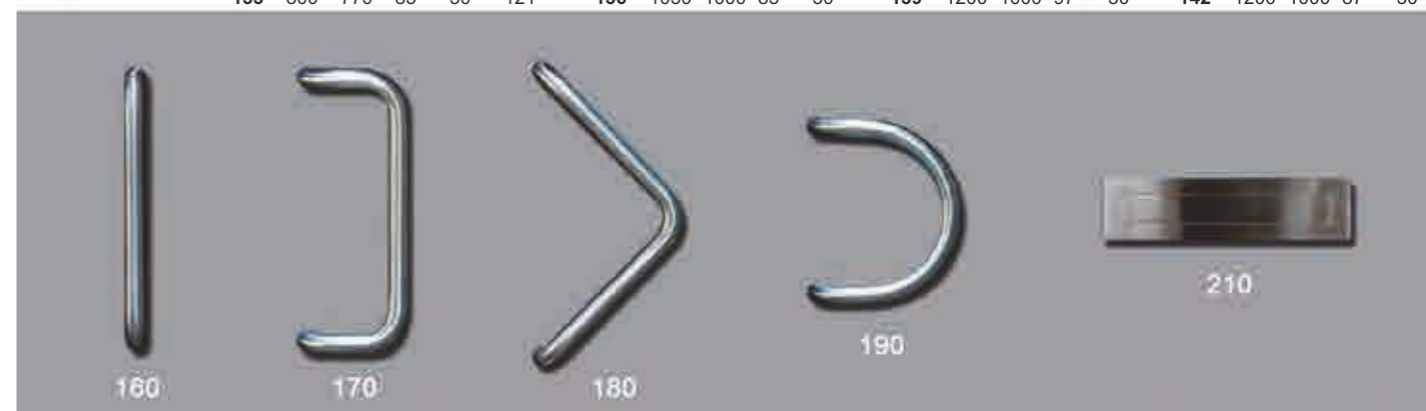

ACCESORIOS INOX