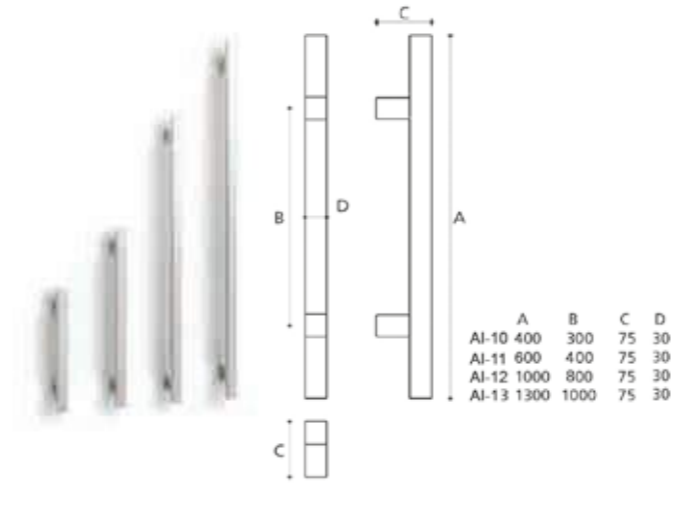

ACCESORIOS INOX

ALU INOX

ALU MADERA

- LAC MADERA -