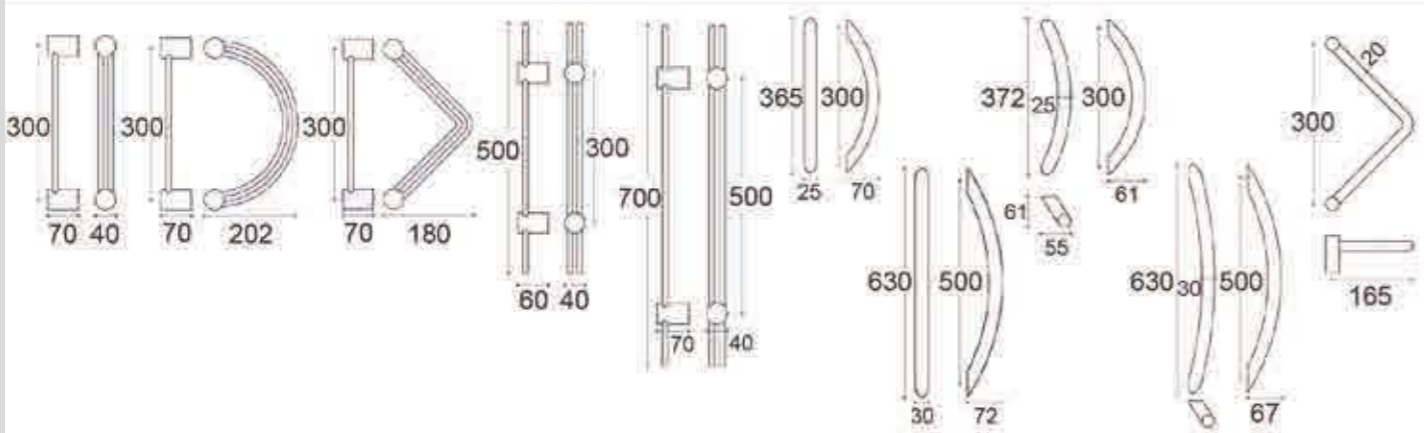

ACCESORIOS INOX