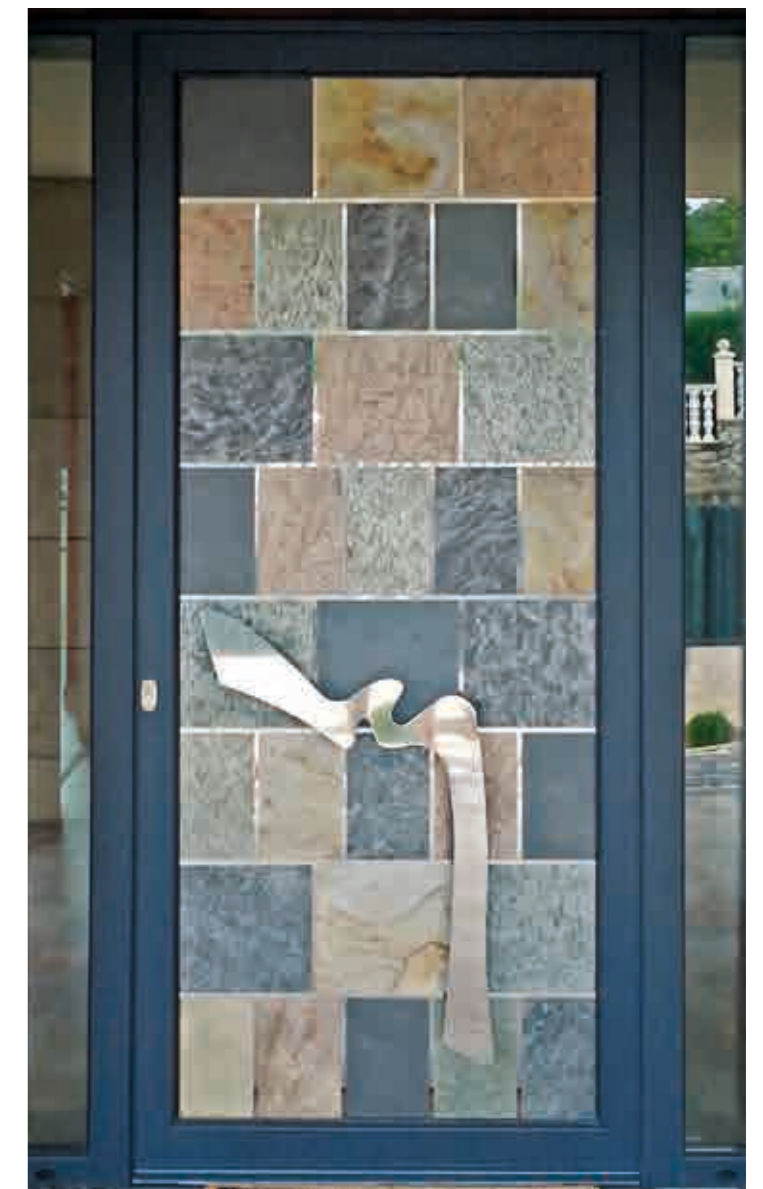

PIEDRA

RAL

LACADO MADERA

PREMIUM 1

CIEGO
PIEDRA
ACERO INOX 10 x 3 mm

[*] NATURA 15 y 16 solo disponible con piedra DEKTON

PREMIUM 1

CIEGO
FOLIO DECORATIVO
ACERO INOX 10 x 3 mm