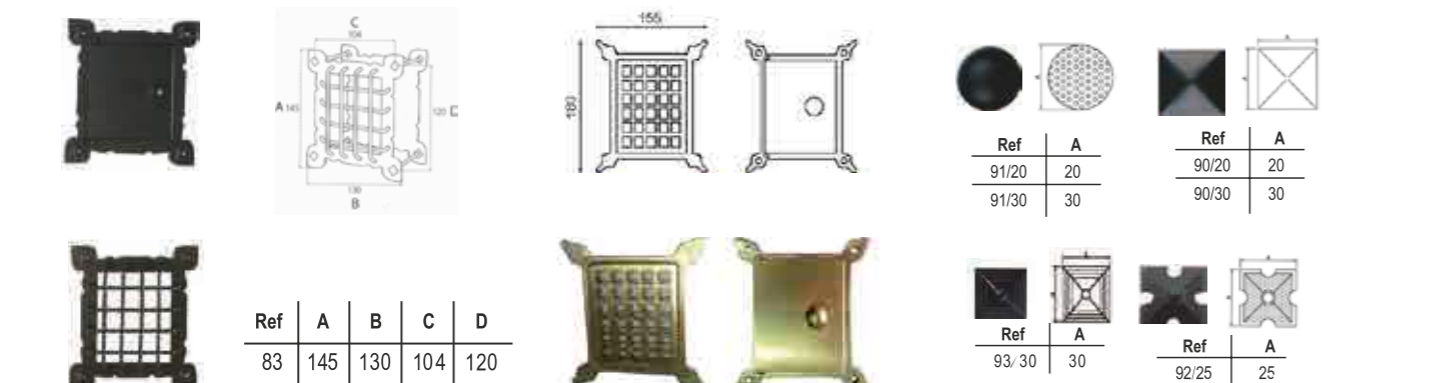

- LAC MADERA -

PV · ACABADO PLATA VIEJA
BR · ACABADO BRONCE VIEJO
NE · ACABADO NEGRO ENVEJECIDO

ACCESORIOS FORJA

L: PLACA LISA
M: PLACA MARTILLADA

* Manillas también disponibles con placa de 28 mm

ACCESORIOS NATURA