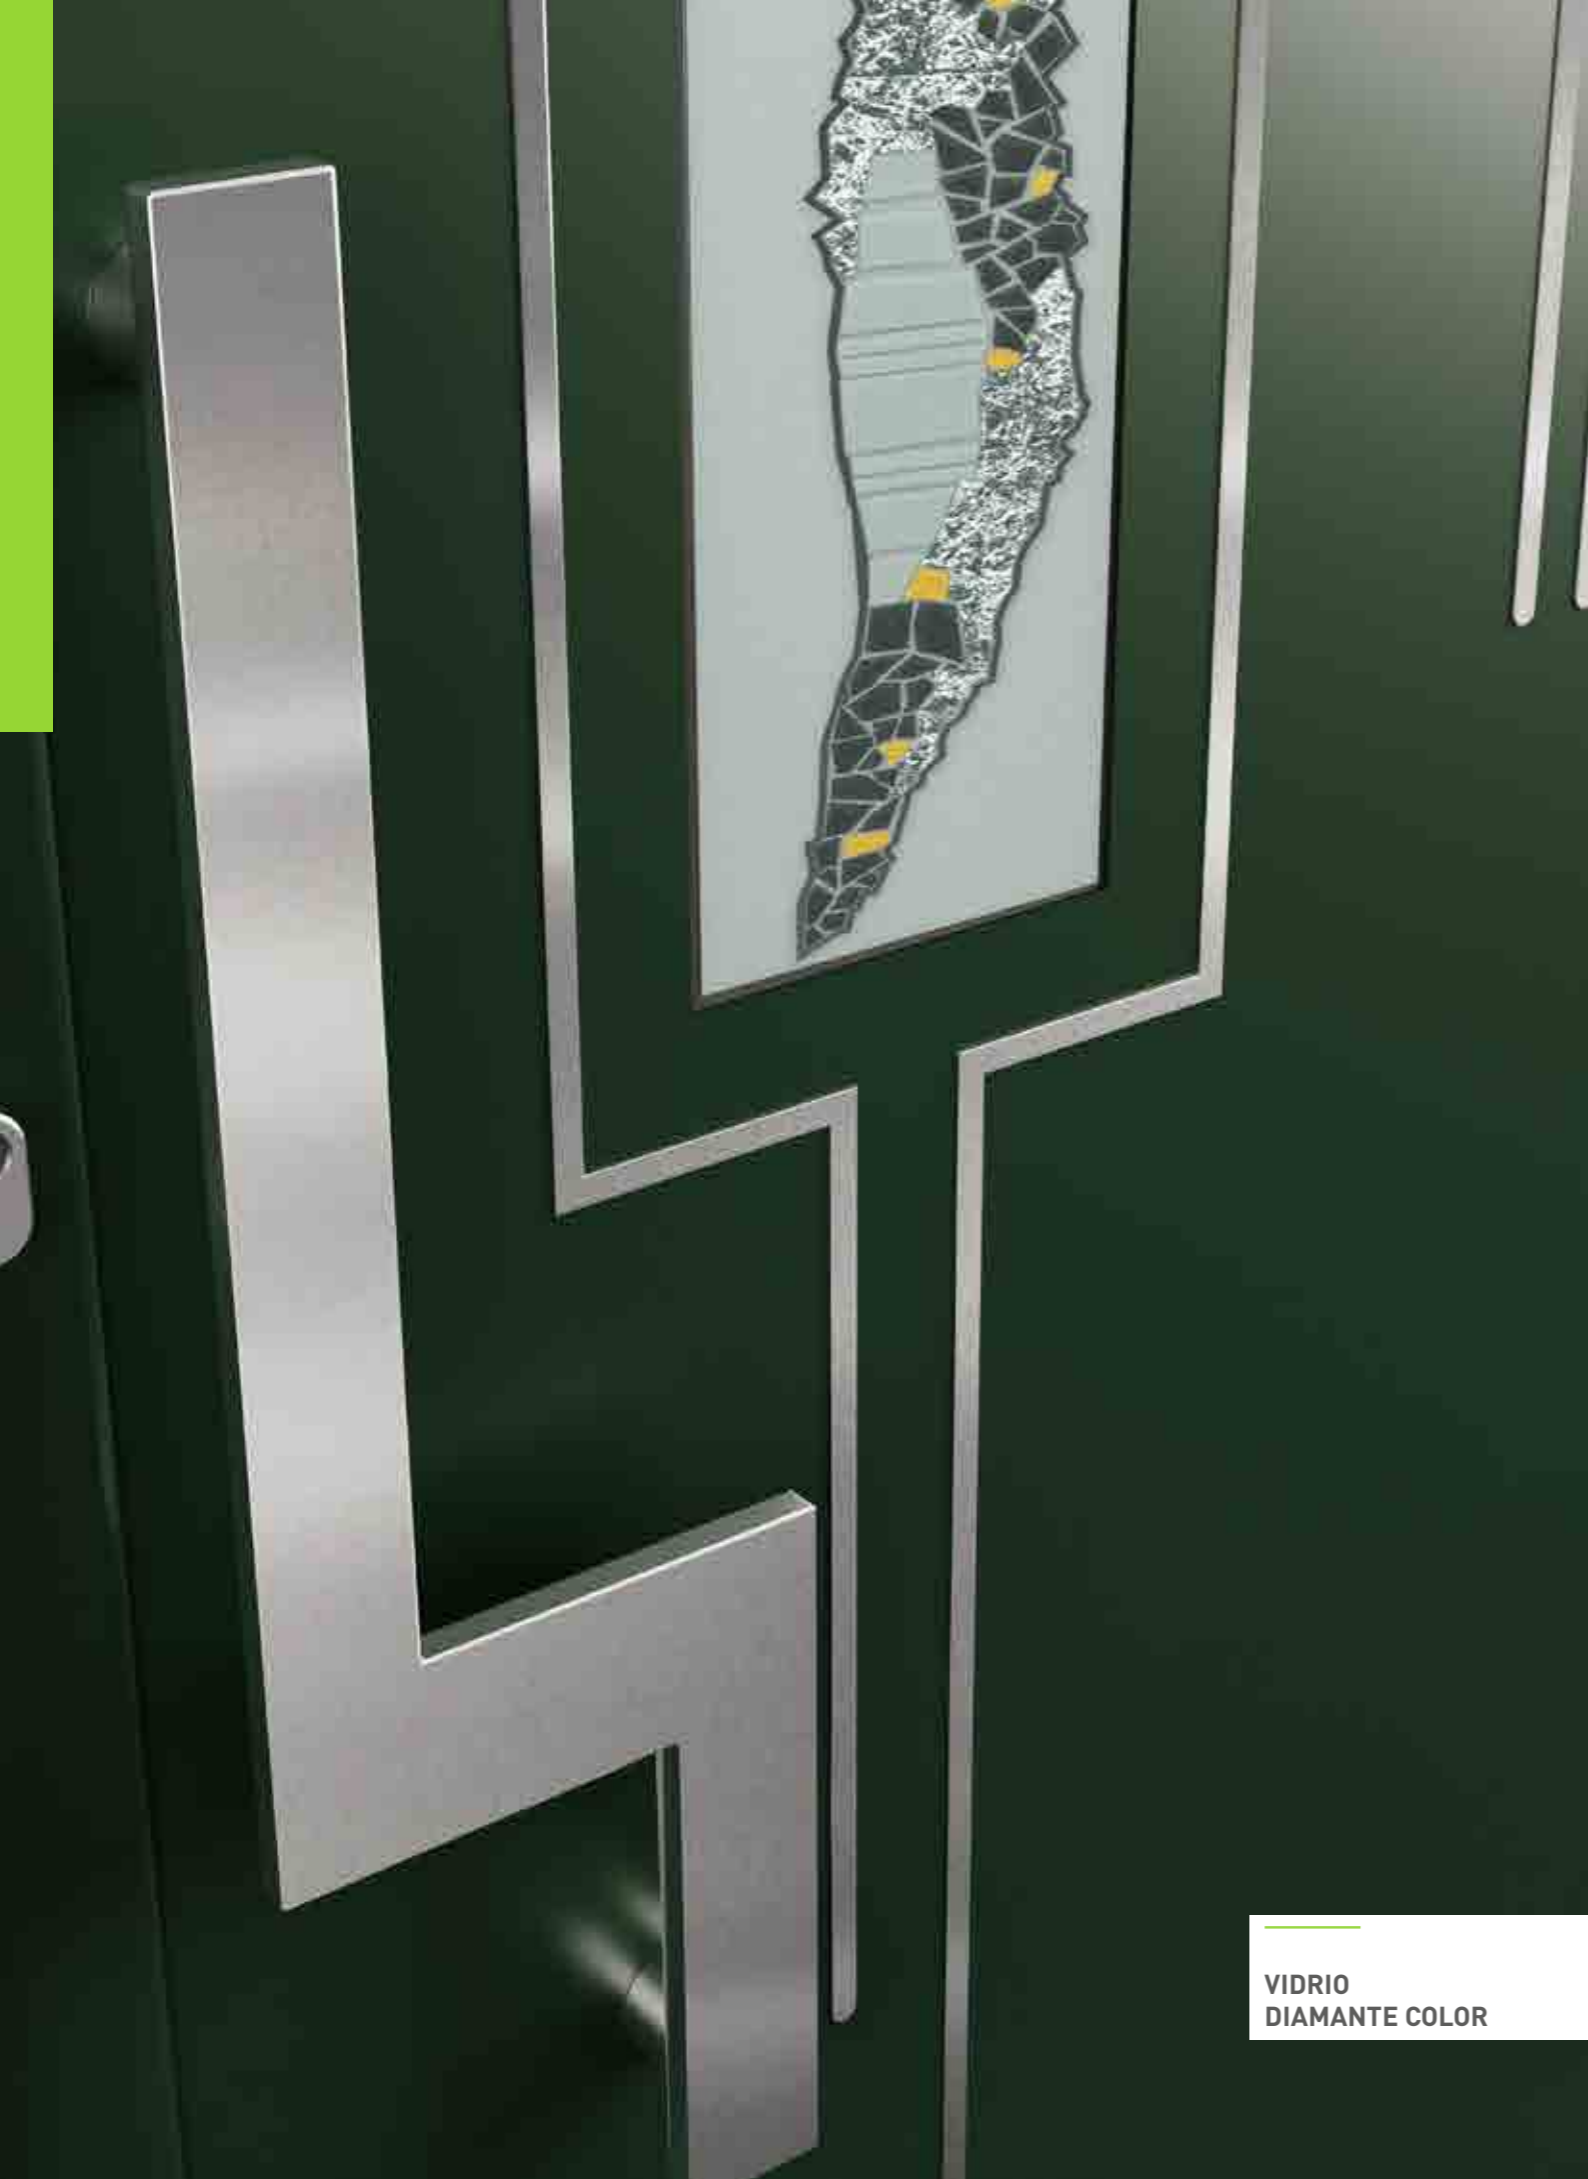

6V. VITRAL
EMPLOMADO

VIDRIO
DIAMANTE COLOR