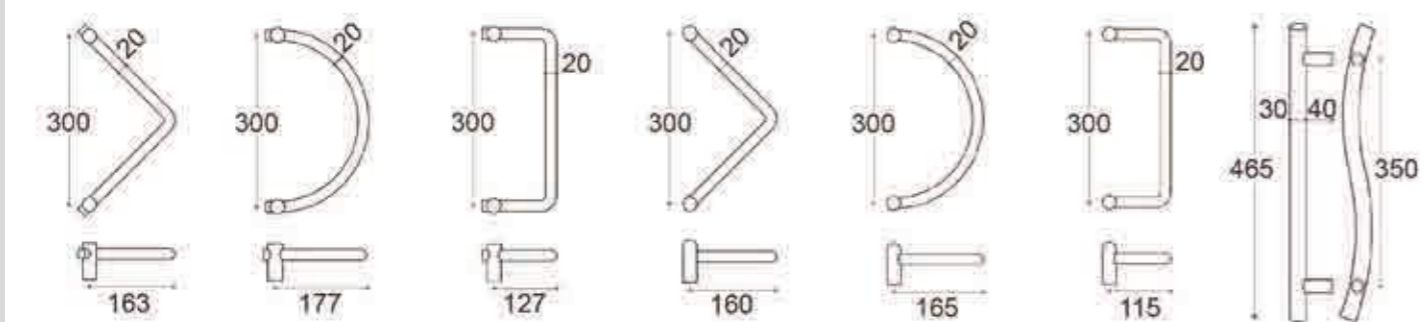

ACCESORIOS INOX