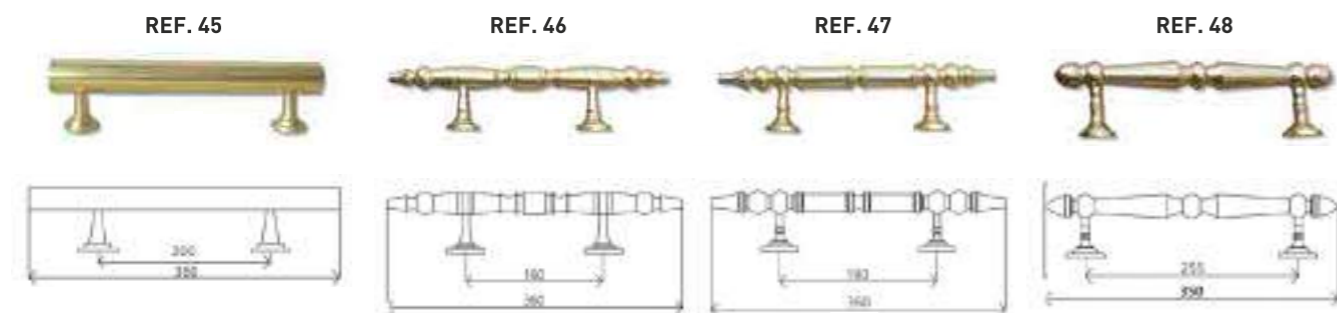

- LAC MADERA -

PV · ACABADO PLATA VIEJA
BR · ACABADO BRONCE VIEJO
NE · ACABADO NEGRO ENVEJECIDO

ACCESORIOS FORJA

L: PLACA LISA
M: PLACA MARTILLADA

* Manillas también disponibles con placa de 28 mm

ACCESORIOS NATURA