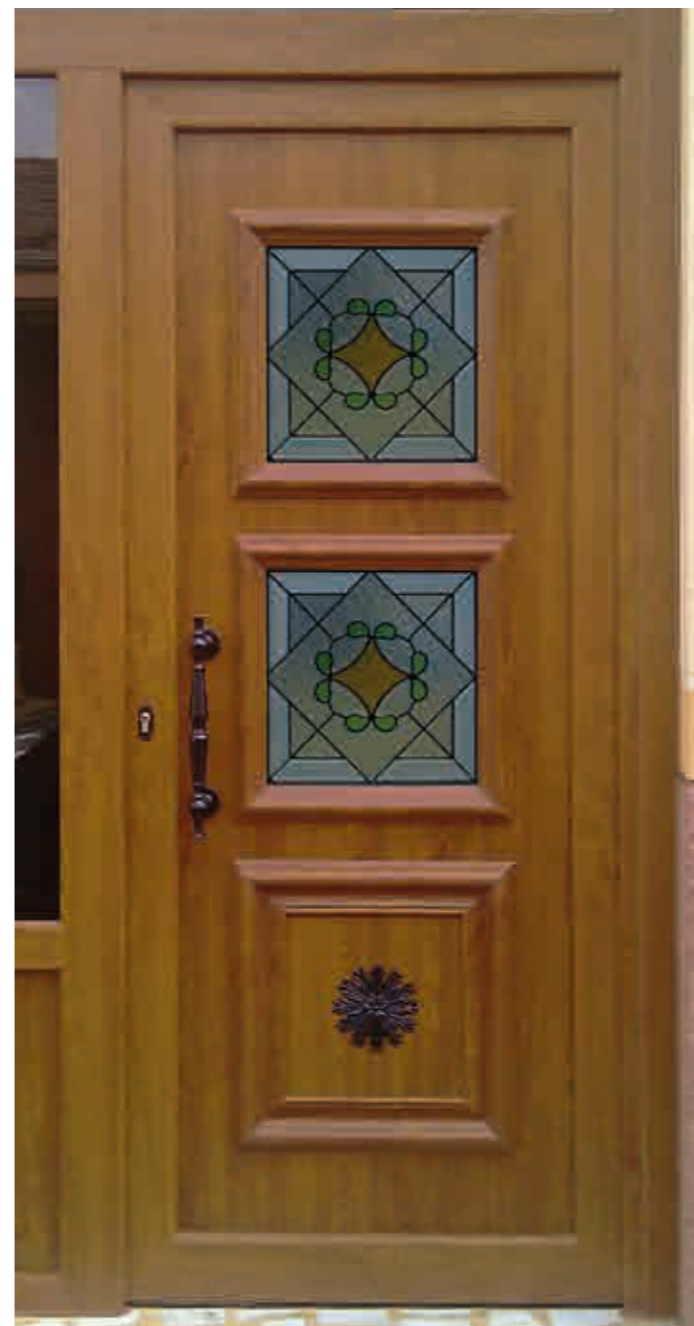

RÚSTICA 2

2V. VITRAL COLOR
1600 x 490