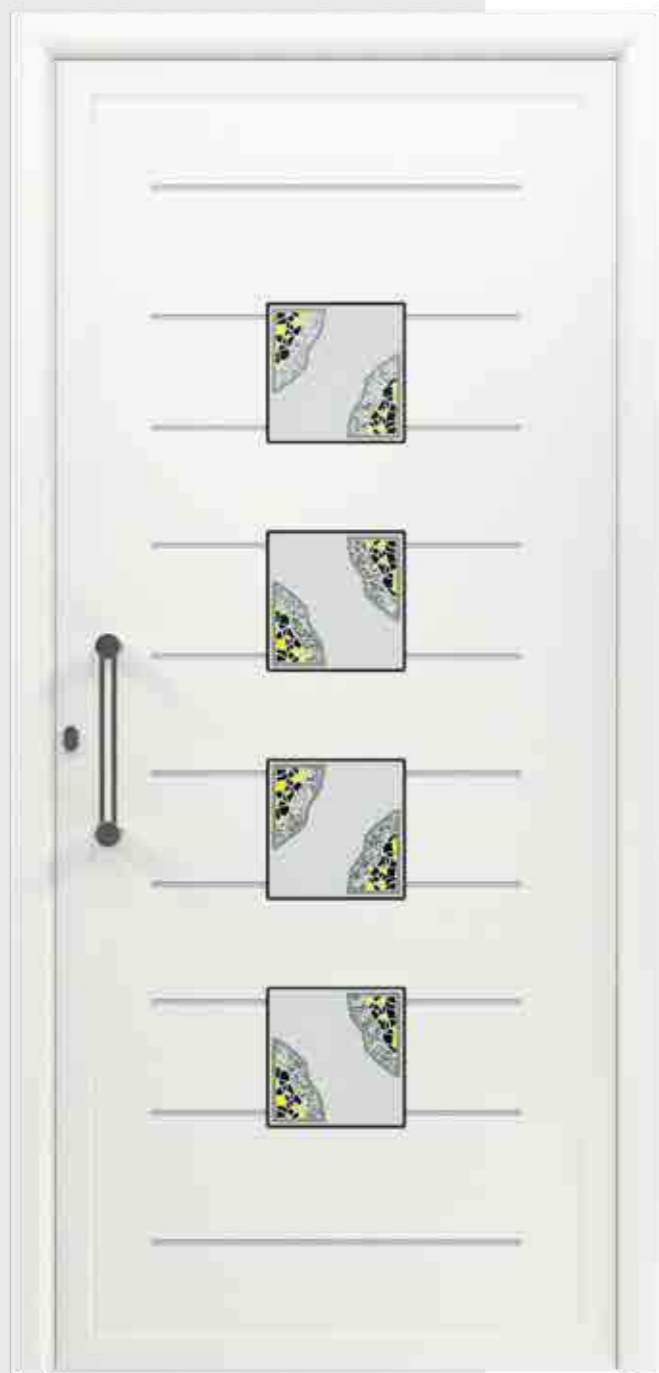

GLACIAR
6V. PIXES
1600 x 460

LIDO
1V. REFLECTASOL
1540 x 410
(1600 x 440 con pletina interior)

RADA
6V. MATE
1540 x 400
(1600 x 460 con pletina interior)

GUADIANA

CIEGO

GARONA

LIDO
4V. DIAMANTE COLOR
1720 x 610