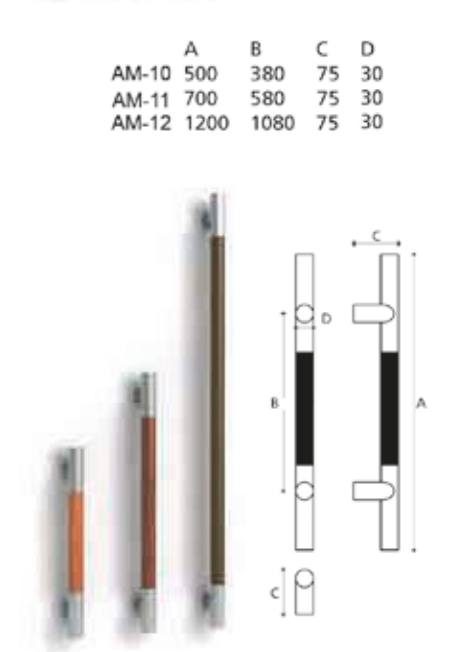

- LAC MADERA -

PV · ACABADO PLATA VIEJA
BR · ACABADO BRONCE VIEJO
NE · ACABADO NEGRO ENVEJECIDO

ACCESORIOS FORJA

L: PLACA LISA
M: PLACA MARTILLADA

* Manillas también disponibles con placa de 28 mm

ACCESORIOS NATURA