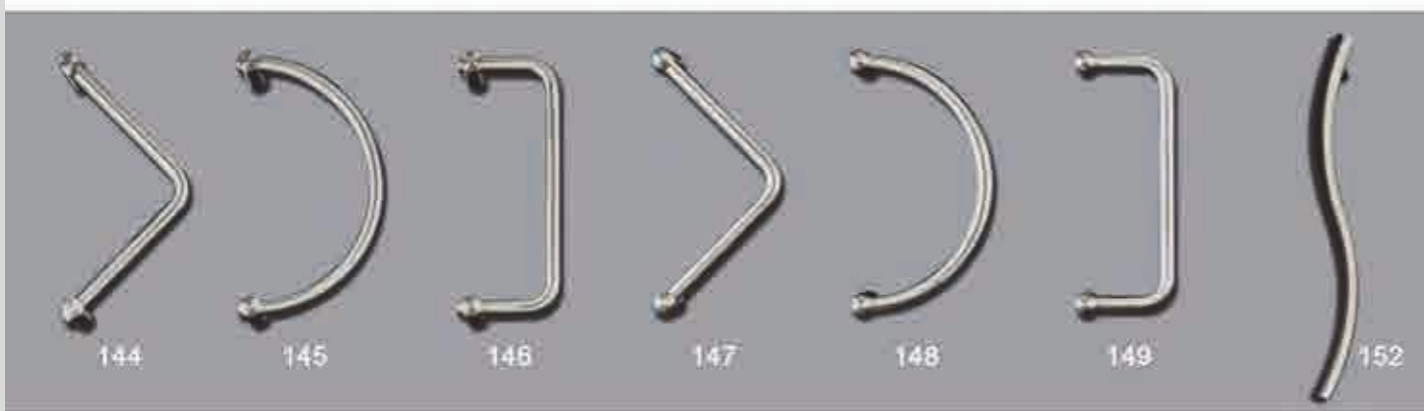

ACCESORIOS INOX