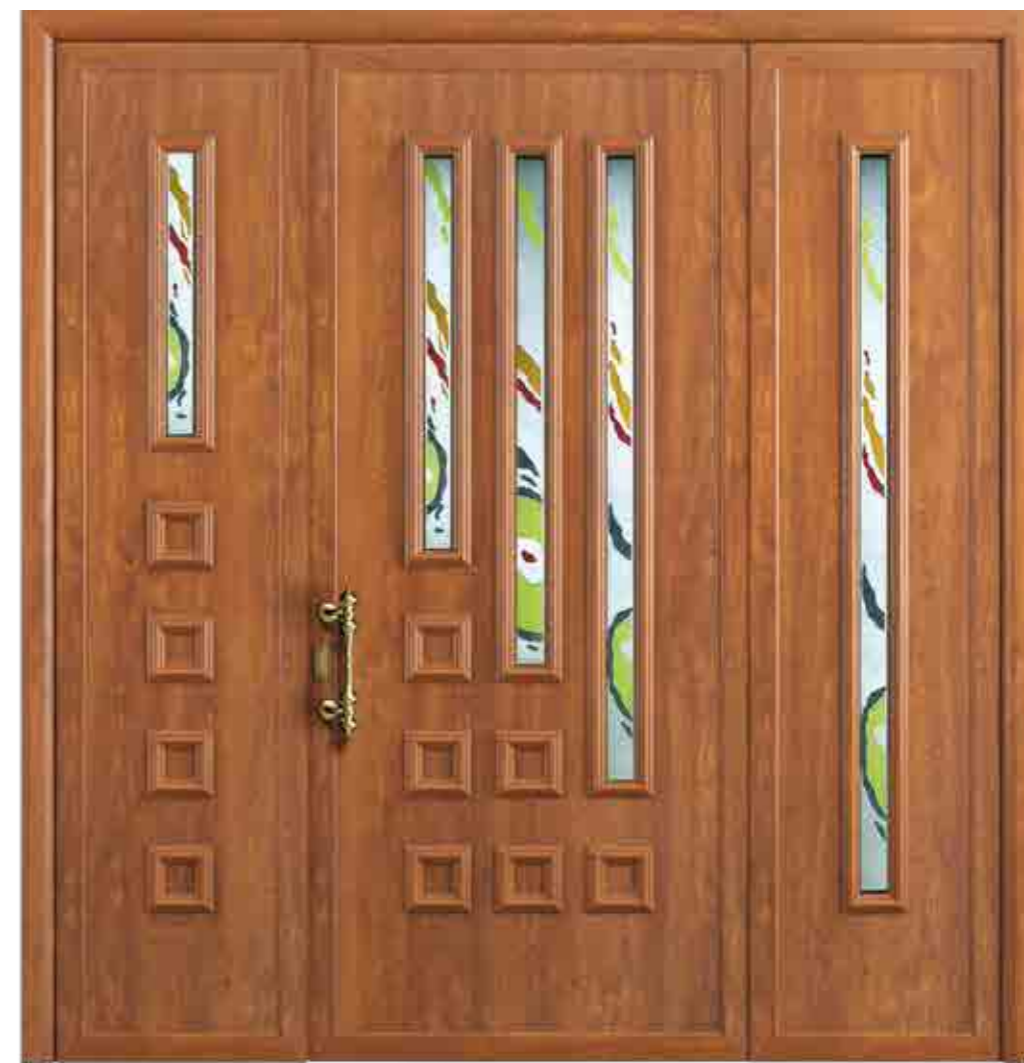

1V. VITRORESINA

HIADES

3V. FUSSING
FIJO CORTO 1V. FUSSING
FIJO LARGO 1V. FUSSING

FIJOS:

1620 x 140 ALUMINIO
1620 x 140 PVC

PUERTAS:

1620 x 520 ALUMINIO
1620 x 500 PVC